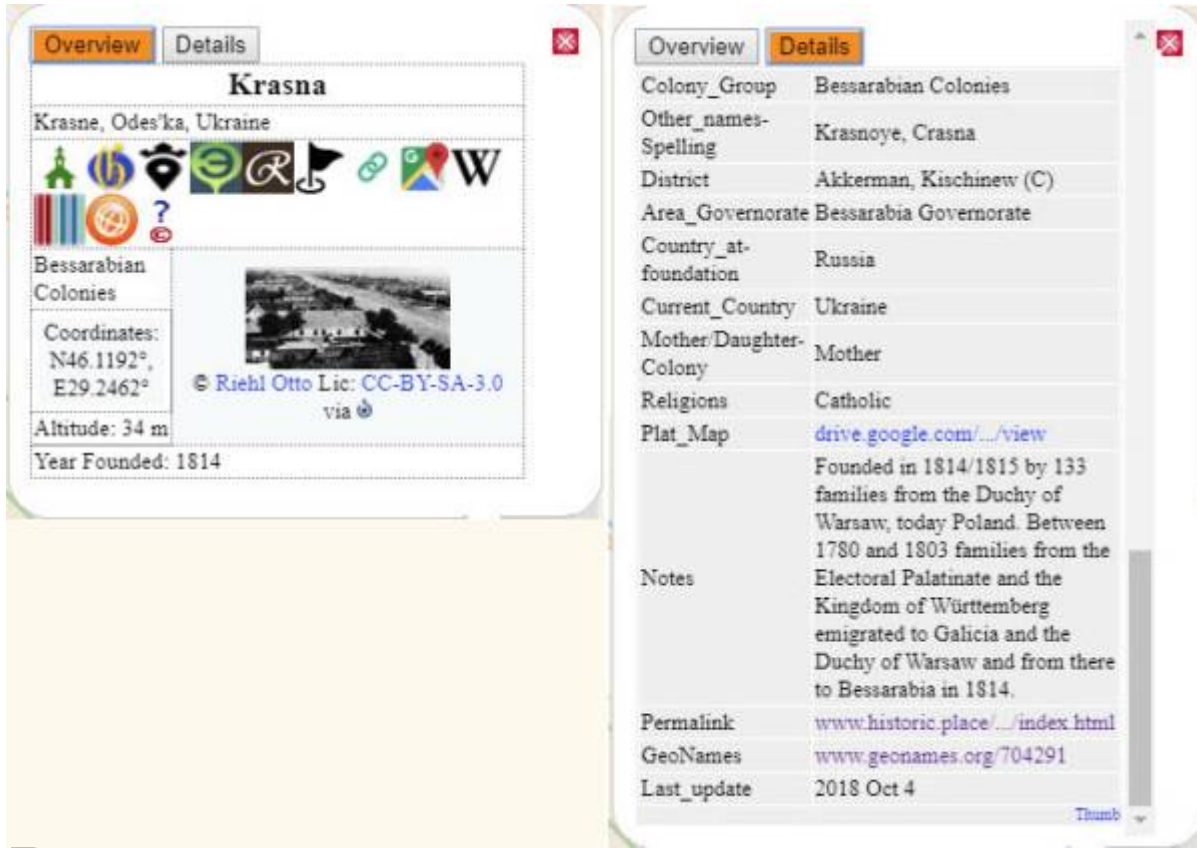

GRSL in drei Varianten

GRSL-Logo

Germans from Russia and Eastern Europe Settlement Locations (GRSL) gibt es in drei Varianten.

1. [Tabelle](#)
Die Daten sind eine synchronisierte Kopie des Master-Tabelle, zum Betrachten und Suchen. Immer synchron.
2. [Historic.Place](#)
Die Daten projiziert auf einer Karte in Historic.Place. Wird jede Woche aktualisiert.
3. [PDF · Portable Document Format](#)
Die Daten zum mitnehmen im Portable Document Format. Wird alle 3 Monate aktualisiert

Die Tabelle ist immer aktuell.

Die Tabelle ist öffentlich und immer aktuell. Diese Tabelle ist eine Kopie der nicht öffentlichen Master-Tabelle.

2. Historic.Place

Hier ist der Link zu diesem Beispiel: [Krasna in Bessarabien](#).