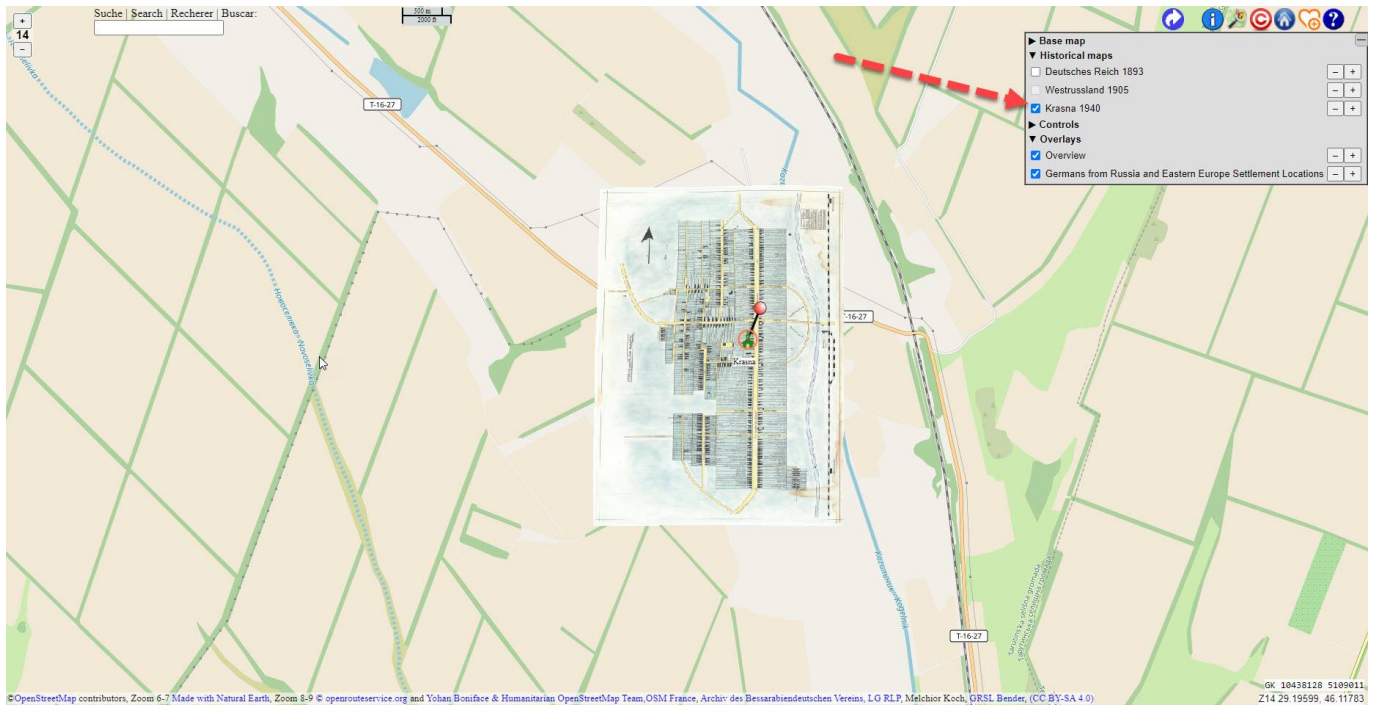

## Standardkarte

Öffnen mit voreingestellter OpenStreetMap

[Öffnen vom Ort Krasna, auf voreingestellter OpenStreetMap mit Zoom 14.](#)

## Historische Karte · Krasna 1940

Es gibt einen Ortsplan von Krasna. Gezeichnet 1982 von Melchior Koch. Dieser Plan wird im Menü **Kartenebenen** hinzu aktiviert.

Dieser Ortsplan ist veröffentlicht bei [Wikipedia Commons](#) und von Historic.Place unter **Historical maps** eingebunden worden.

- Dafür meinen ganz speziellen Dank an das Team hinter Historic.Place -

Der Ort war angelegt nach Plänen des Herzogs von Richelieu entlang einer 60 Meter breiten Straße, die von Norden nach Süden ausgerichtet war. Als Querachse taugt für die Positionierung die Straße über den Kogälnik in Richtung Tarutino. Diese alten Gegebenheiten sind noch heute in der Bausubstanz erkennbar.

## Pins (Stecknadeln, Markierungen) ermitteln

Ortsplan Krasna mit Zoom 18. Die Karte ist nach Norden ausgerichtet. Beschriftung steht leider auf dem Kopf.