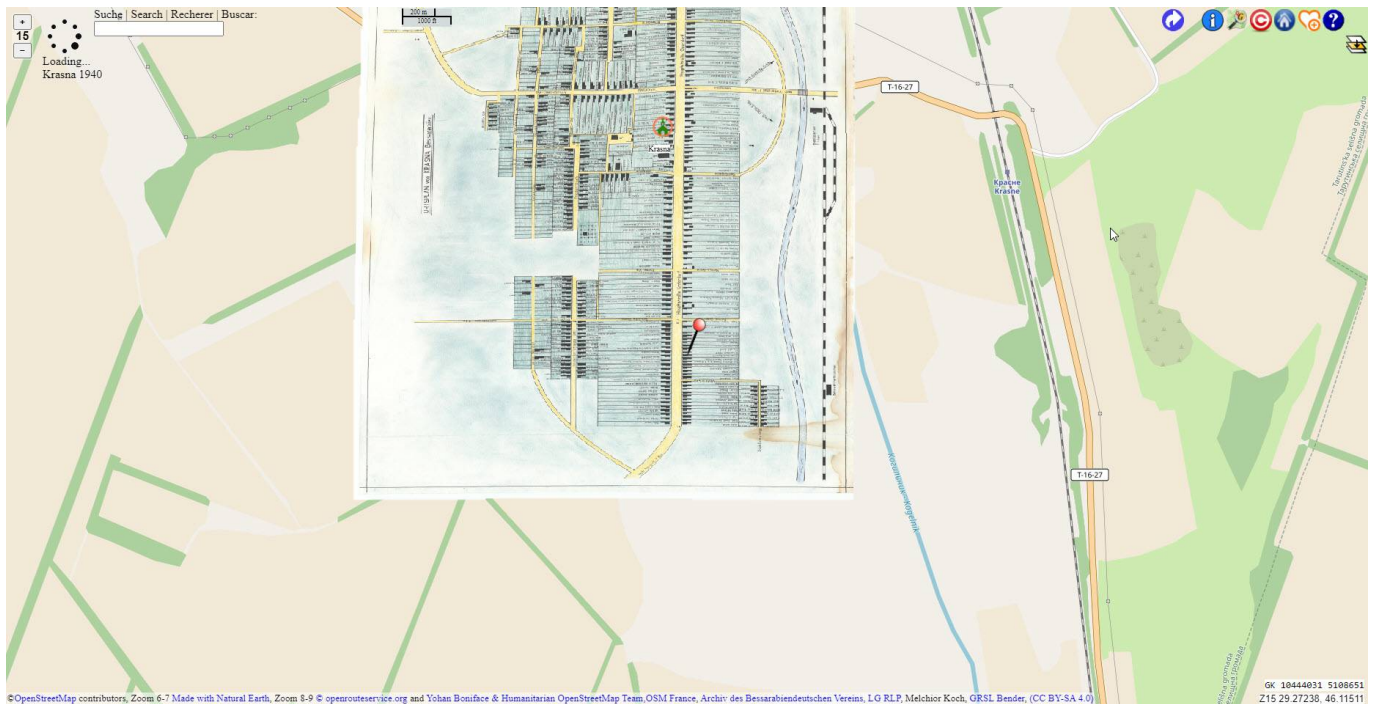

Ortsplan Krasna mit Zoom 15

Pins (Stecknadeln, Markierungen) ermitteln