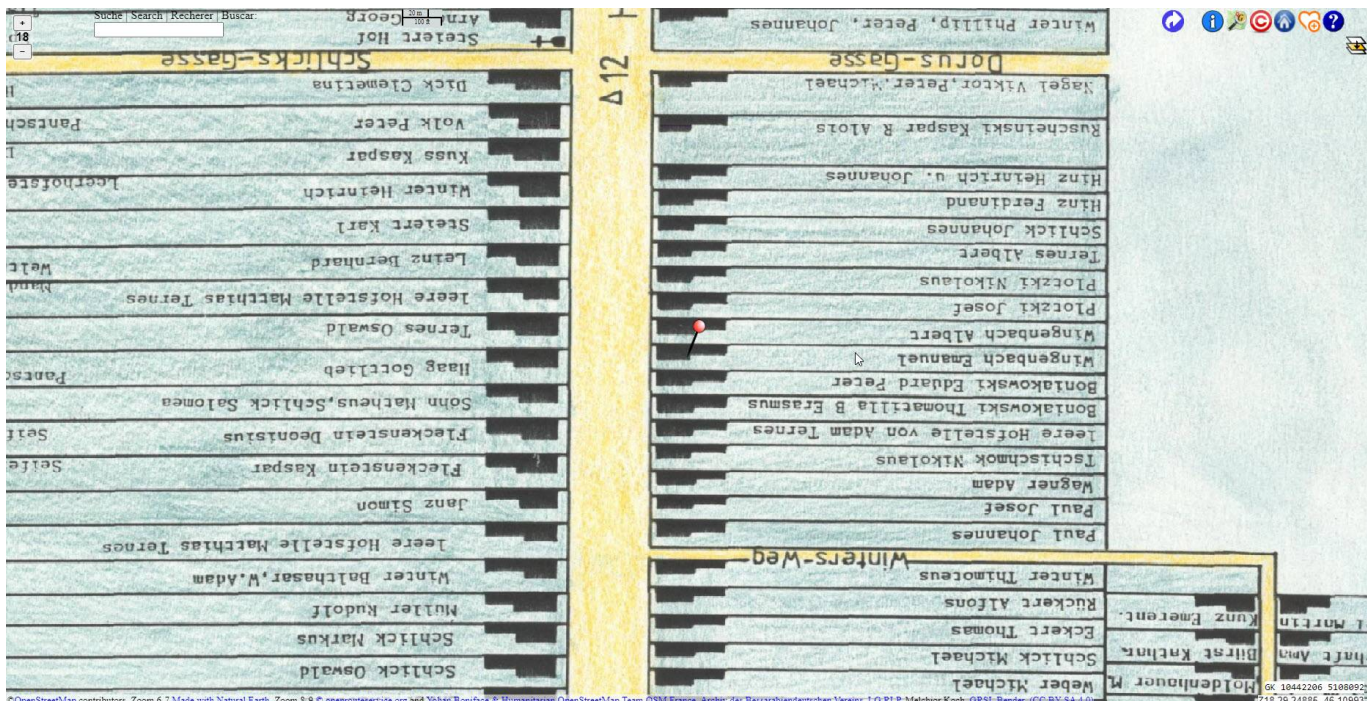

Ortsplan Krasna mit Zoom 18. Die Karte ist nach Norden ausgerichtet. Beschriftung steht leider auf dem Kopf.

Vorarbeit:

- Mit dem Mauszeiger an die gewünschte Position auf der Karte zeigen.
- Alt+Mausklick setzt einen Pin
- Auf die Schaltfläche klicken.
  Der Link im Browser zeigt alle momentanen Einstellungen.
  <https://www.historic.place/themes/GRSL/index.html?zoom=18&pid=VqSa&lat=46.10990&lon=29.24762&pins=29.24762!46.10990>
  Der Link kann so weitergegeben werden.
- Den letzten Werteblock nach &pins= markieren und in die Tabelle Spalte D kopieren.
  &pins=**29.24762!46.10990**.
- Die Tabelle macht ihre Berechnungen.
- Mit dem Mauszeiger auf den Pin zeigen. Wieder Alt+Mausklick entfernt den Pin.
  Für den nächsten Pin wieder vorn beginnen.

Der Pin wird jeweils mit der zusätzlichen Taste Alt per Mausclick aktiviert und auch deaktiviert. Wesentlich flotter bewirkt im laufenden Prozess, den Pin einfach mit der Maus anfassen und passend verschieben. Dann auf die Schaltfläche klicken und die aktuelle Position anzeigen.