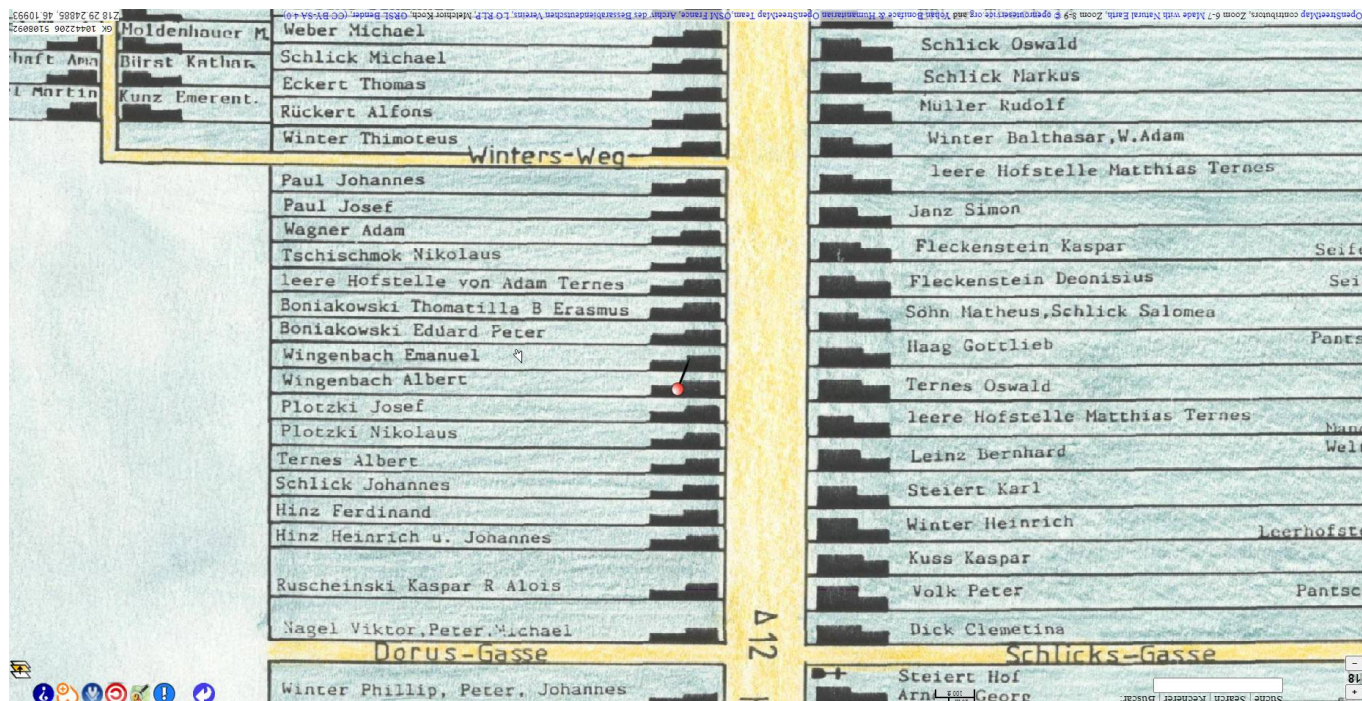

Tabelle zum Berechnen der Hyperlinks.

- Spalte A - Namen sind kopiert aus einer vorhandenen Tabelle.
- Spalte B - Nummern sind kopiert aus einer vorhandenen Tabelle.
- Spalte C - Nummer herauslösen
  =TEIL(B41;1;3)
- Spalte D - Kopierter Werteblock aus der Browserzeile.
- Spalte E - Latitude herauslösen
  =TEIL(D41;10;8)
- Spalte F - Longitude herauslösen
  =TEIL(D41;1;8)
- Spalte G - Hyperlink generieren
  =VERKETTEN(G1;E41;,,,&lon=";F41;,,,&pins=";F41;,,,!" ;E41)
- Spalte H - InterWiki-Link zur Verwendung in DokuWiki generieren
  =VERKETTEN(H1;E41;,,,&lon=";F41;,,,&pins=";F41;,,,!" ;E41;,,,|";C2;C41;,,,|";|41)

Ortsplan Krasna mit Zoom 18. Anzeige um 180° gedreht.

Nutzen