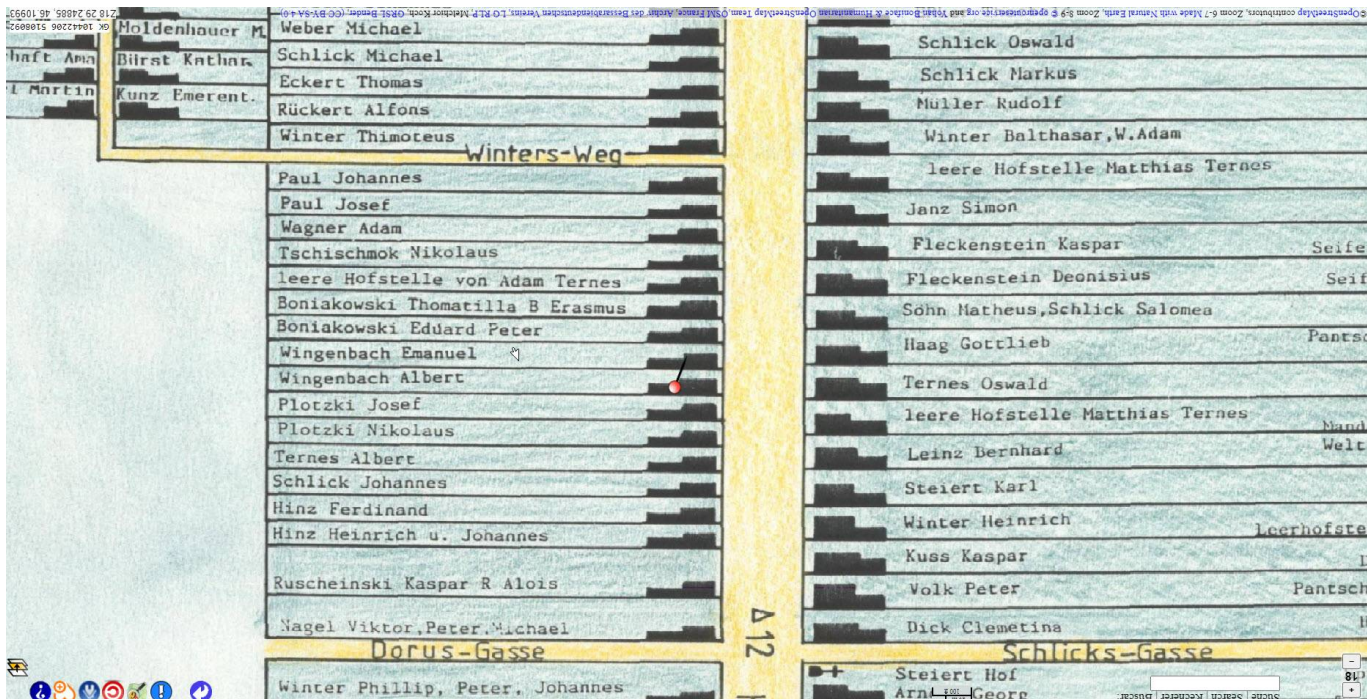

Tabelle zum Berechnen der Hyperlinks.

- Spalte A - Namen sind kopiert aus einer vorhandenen Tabelle.
- Spalte B - Nummern sind kopiert aus einer vorhandenen Tabelle.
- Spalte C - Nummer herauslösen
  =TEIL(B41;1;3)
- Spalte D - Kopierter Werteblock aus der Browserzeile.
- Spalte E - Latitude herauslösen
  =TEIL(D41;10;8)
- Spalte F - Longitude herauslösen
  =TEIL(D41;1;8)
- Spalte G - Hyperlink generieren
  =VERKETTEN(G1;E41;,,,&lon=";F41;,,,&pins=";F41;,,,!" ;E41)
- Spalte H - InterWiki-Link zur Verwendung in DokuWiki generieren
  =VERKETTEN(H1;E41;,,,&lon=";F41;,,,&pins=";F41;,,,!" ;E41;,,,|";C2;C41;,,,|";|41)

Ortsplan Krasna mit Zoom 18. Anzeige um 180° gedreht.

Nutzen