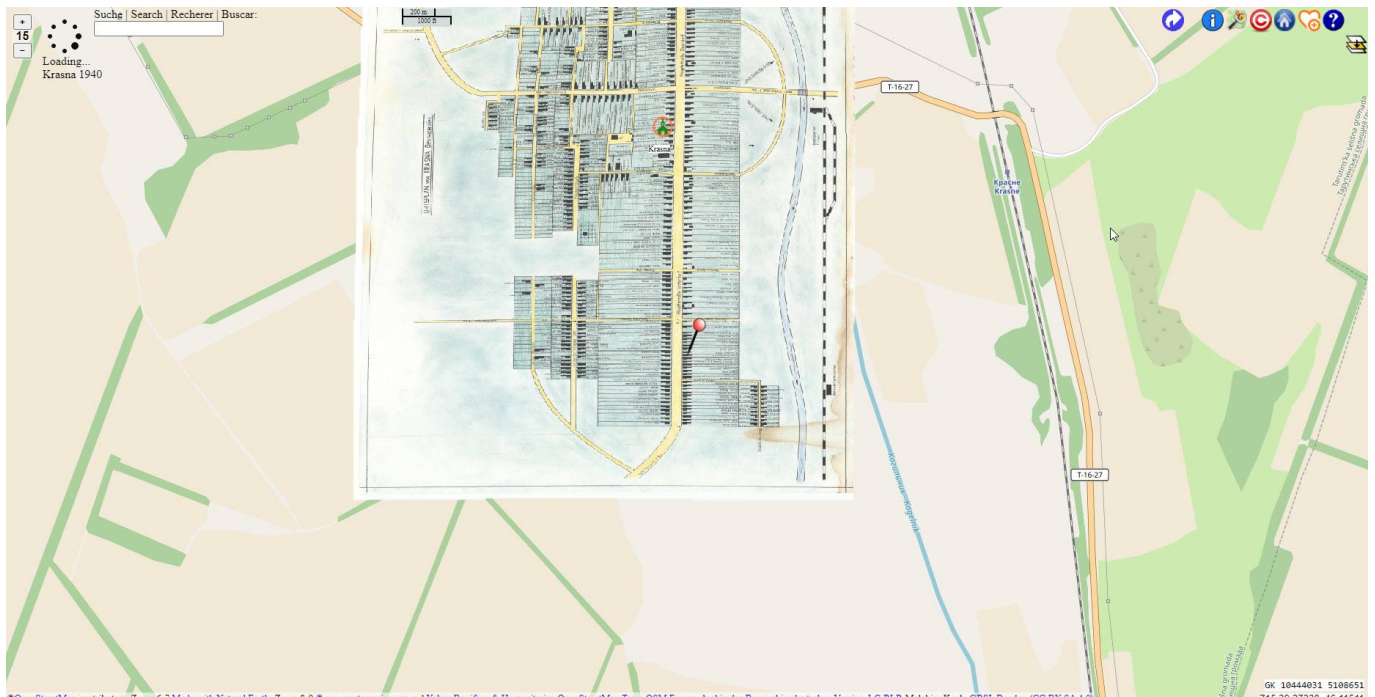

Es gibt einen Ortsplan von Krasna. Gezeichnet 1982 von Melchior Koch. Dieser Plan wird im Menü **Kartenebenen** hinzu aktiviert.

Dieser Ortsplan ist veröffentlicht bei [Wikipedia Commons](#) und von Historic.Place unter **Historical maps** eingebunden worden.

- Dafür meinen ganz speziellen Dank an das Team hinter Historic.Place -

Der Ort war angelegt nach Plänen des Herzogs von Richelieu entlang einer 60 Meter breiten Straße, die von Norden nach Süden ausgerichtet war. Als Querachse taugt für die Positionierung die Straße über den Kogälnik in Richtung Tarutino. Diese alten Gegebenheiten sind noch heute in der Bausubstanz erkennbar.

Mit Ortsplan Krasna · In der Steuerung Kartenebenen ist bei Historical maps > Krasna 1940 aktiviert.
Zoom 14

Ortsplan Krasna mit Zoom 15

Pins (Stecknadeln, Markierungen) ermitteln

Ortsplan Krasna mit Zoom 18. Die Karte ist nach Norden ausgerichtet. Beschriftung steht leider auf dem Kopf.

Vorarbeit:

- Mit dem Mauszeiger an die gewünschte Position auf der Karte zeigen.
- Alt+Mausklick setzt einen Pin
- Auf die Schaltfläche  klicken.
Der Link im Browser zeigt alle momentanen Einstellungen.
<https://www.historic.place/themes/GRSL/index.html?zoom=18&pid=VqSa&lat=46.10990&lon=29.24762&pins=29.24762!46.10990>
Der Link kann so weitergegeben werden.
- Den letzten Werteblock nach `&pins=` markieren und in die Tabelle Spalte D kopieren.
&pins=**29.24762!46.10990**.
- Die Tabelle macht ihre Berechnungen.
- Mit dem Mauszeiger auf den Pin zeigen. Wieder Alt+Mausklick entfernt den Pin.
Für den nächsten Pin wieder vorn beginnen.