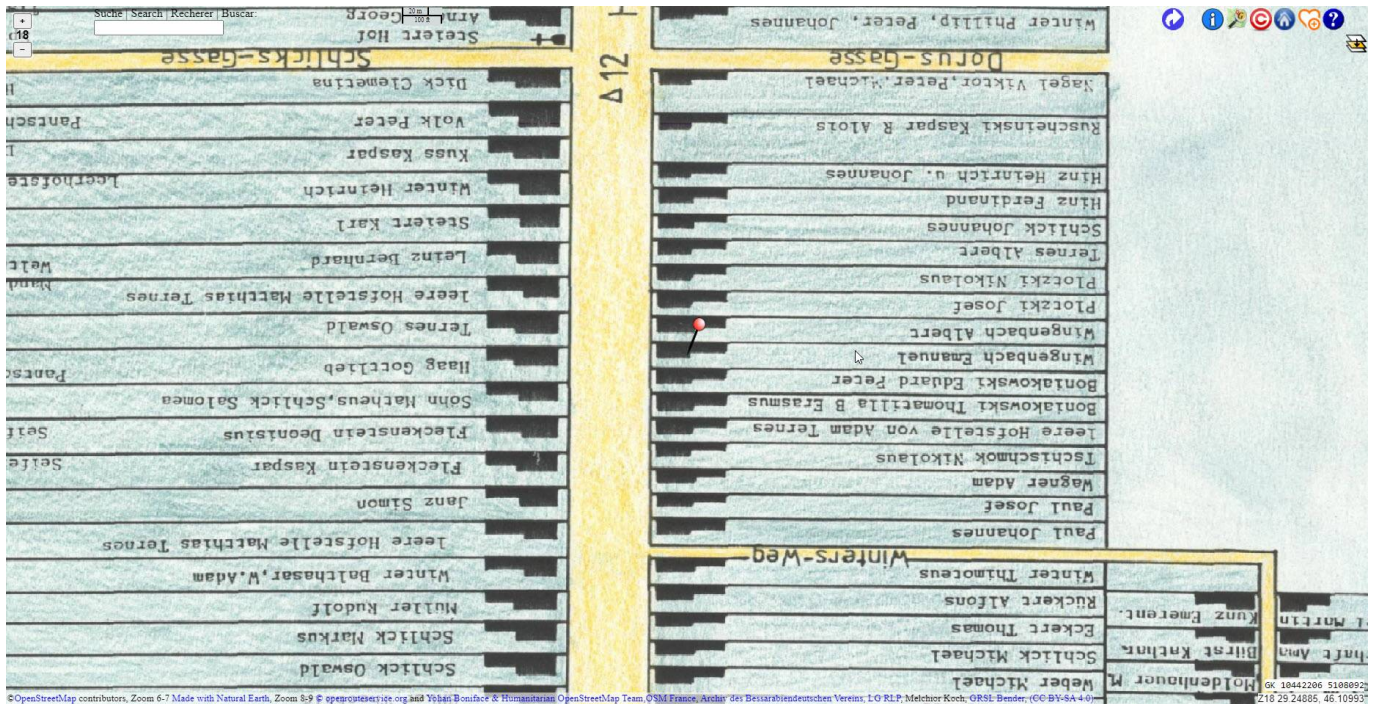

- Dafür meinen ganz speziellen Dank an das Team hinter Historic.Place -

Der Ort war angelegt nach Plänen des Herzogs von Richelieu entlang einer 60 Meter breiten Straße, die von Norden nach Süden ausgerichtet war. Als Querachse taugt für die Positionierung die Straße über den Kogälnik in Richtung Tarutino. Diese alten Gegebenheiten sind noch heute in der Bausubstanz erkennbar.

Mit Ortsplan Krasna · In der Steuerung Kartenebenen ist bei Historical maps > Krasna 1940 aktiviert.
Zoom 14

Ortsplan Krasna mit Zoom 15

Pins (Stecknadeln, Markierungen) ermitteln

Ortsplan Krasna mit Zoom 18. Die Karte ist nach Norden ausgerichtet. Beschriftung steht leider auf dem Kopf.

Vorarbeit:

- Mit dem Mauszeiger an die gewünschte Position auf der Karte zeigen.
- Alt+Mausklick setzt einen Pin
- Auf die Schaltfläche  klicken.
Der Link im Browser zeigt alle momentanen Einstellungen.
<https://www.historic.place/themes/GRSL/index.html?zoom=18&pid=VqSa&lat=46.10990&lon=29.24762&pins=29.24762!46.10990>
Der Link kann so weitergegeben werden.
- Den letzten Werteblock nach `&pins=` markieren und in die Tabelle Spalte D kopieren.
&pins=**29.24762!46.10990**.
- Die Tabelle macht ihre Berechnungen.
- Mit dem Mauszeiger auf den Pin zeigen. Wieder Alt+Mausklick entfernt den Pin.
Für den nächsten Pin wieder vorn beginnen.