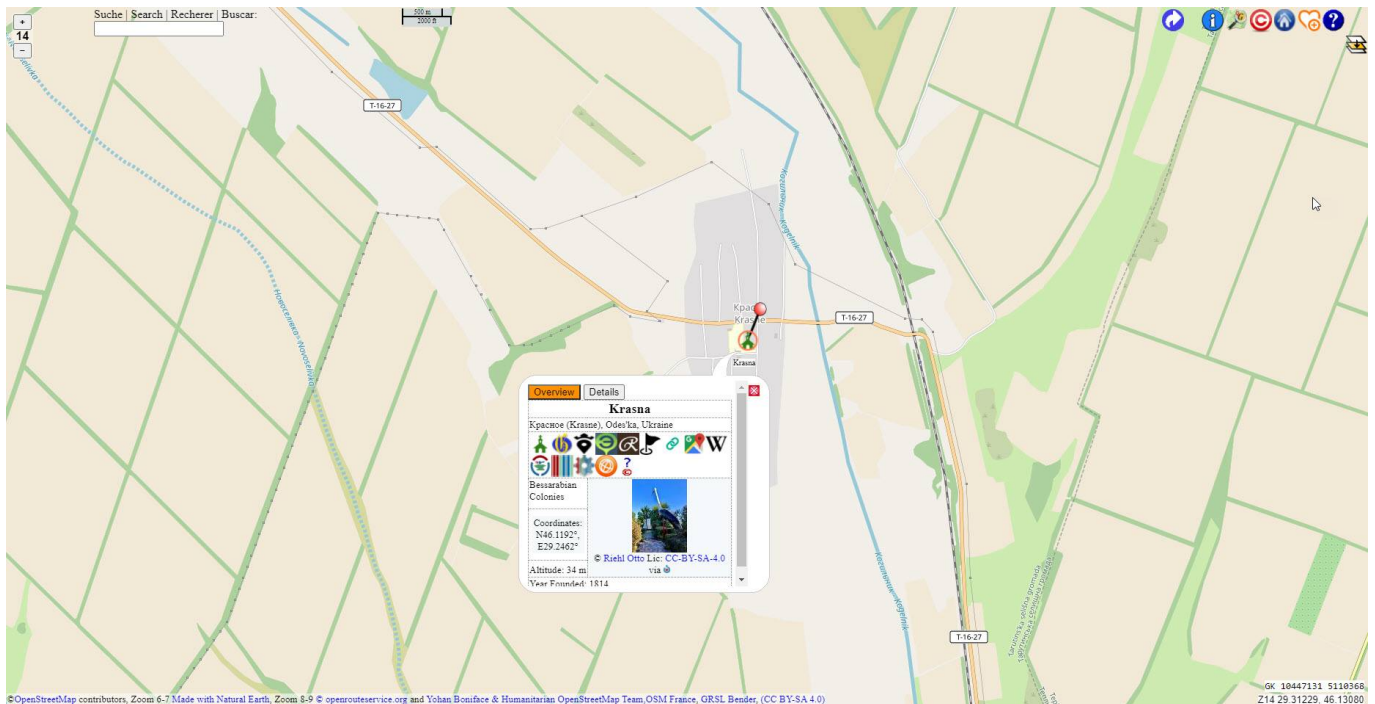

Spezialkarte

Auch Gutes kann ein Sahnehäubchen haben.

Standardkarte

Öffnen mit voreingestellter OpenStreetMap

Öffnen vom Ort Krasna, auf voreingestellter OpenStreetMap mit Zoom 14.

Historische Karte · Krasna 1940

Es gibt einen Ortsplan von Krasna. Gezeichnet 1982 von Melchior Koch. Dieser Plan wird im Menü **Kartenebenen** hinzu aktiviert.

Dieser Ortsplan ist veröffentlicht bei [Wikipedia Commons](#) und von Historic.Place unter **Historical maps** eingebunden worden.

- Dafür meinen ganz speziellen Dank an das Team hinter Historic.Place -

Der Ort war angelegt nach Plänen des Herzogs von Richelieu entlang einer 60 Meter breiten Straße, die von Norden nach Süden ausgerichtet war. Als Querachse taugt für die Positionierung die Straße über den Kogälnik in Richtung Tarutino. Diese alten Gegebenheiten sind noch heute in der Bausubstanz erkennbar.

Vorarbeit:

- Mit dem Mauszeiger an die gewünschte Position auf der Karte zeigen.
- Alt+Mausklick setzt einen Pin
- Auf die Schaltfläche  klicken.
Der Link im Browser zeigt alle momentanen Einstellungen.
<https://www.historic.place/themes/GRSL/index.html?zoom=18&pid=VqSa&lat=46.10990&lon=29.24762&pins=29.24762!46.10990>
Der Link kann so weitergegeben werden.
- Den letzten Werteblock nach `&pins=` markieren und in die Tabelle Spalte D kopieren.
&pins=**29.24762!46.10990**.
- Die Tabelle macht ihre Berechnungen.
- Mit dem Mauszeiger auf den Pin zeigen. Wieder Alt+Mausklick entfernt den Pin.
Für den nächsten Pin wieder vorn beginnen.