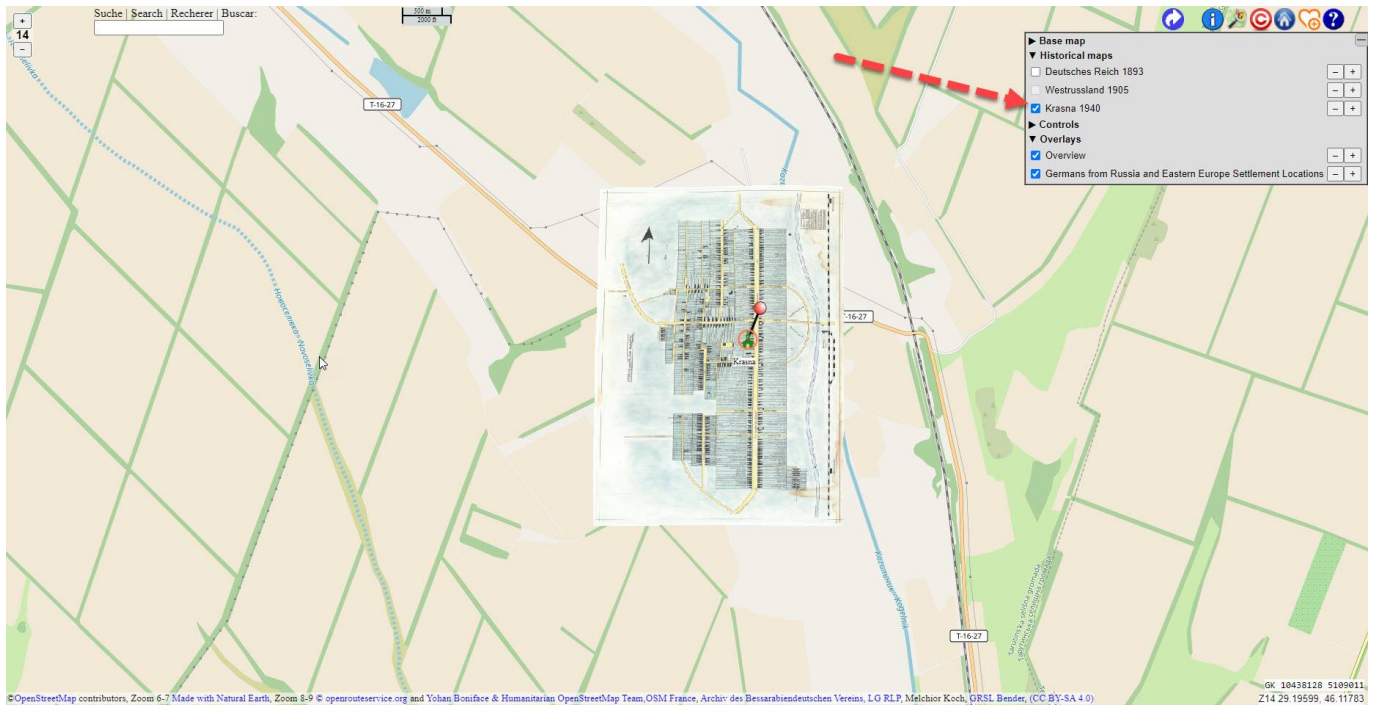

Spezialkarte

Auch Gutes kann ein Sahnehäubchen haben.

Standardkarte

Öffnen mit voreingestellter OpenStreetMap

Öffnen vom Ort Krasna, auf voreingestellter OpenStreetMap mit Zoom 14.

Historische Karte · Krasna 1940

Es gibt einen Ortsplan von Krasna. Gezeichnet 1982 von Melchior Koch. Dieser Plan wird im Menü **Kartenebenen** hinzu aktiviert.

Dieser Ortsplan ist veröffentlicht bei [Wikipedia Commons](#) und von Historic.Place unter **Historical maps** eingebunden worden.

- Dafür meinen ganz speziellen Dank an das Team hinter Historic.Place -

Der Ort war angelegt nach Plänen des Herzogs von Richelieu entlang einer 60 Meter breiten Straße, die von Norden nach Süden ausgerichtet war. Als Querachse taugt für die Positionierung die Straße über den Kogälnik in Richtung Tarutino. Diese alten Gegebenheiten sind noch heute in der Bausubstanz erkennbar.

Vorarbeit:

- Mit dem Mauszeiger an die gewünschte Position auf der Karte zeigen.
- Alt+Mausklick setzt einen Pin
- Auf die Schaltfläche  klicken.
Der Link im Browser zeigt alle momentanen Einstellungen.
<https://www.historic.place/themes/GRSL/index.html?zoom=18&pid=VqSa&lat=46.10990&lon=29.24762&pins=29.24762!46.10990>
Der Link kann so weitergegeben werden.
- Den letzten Werteblock nach `&pins=` markieren und in die Tabelle Spalte D kopieren.
&pins=**29.24762!46.10990**.
- Die Tabelle macht ihre Berechnungen.
- Mit dem Mauszeiger auf den Pin zeigen. Wieder Alt+Mausklick entfernt den Pin.
Für den nächsten Pin wieder vorn beginnen.