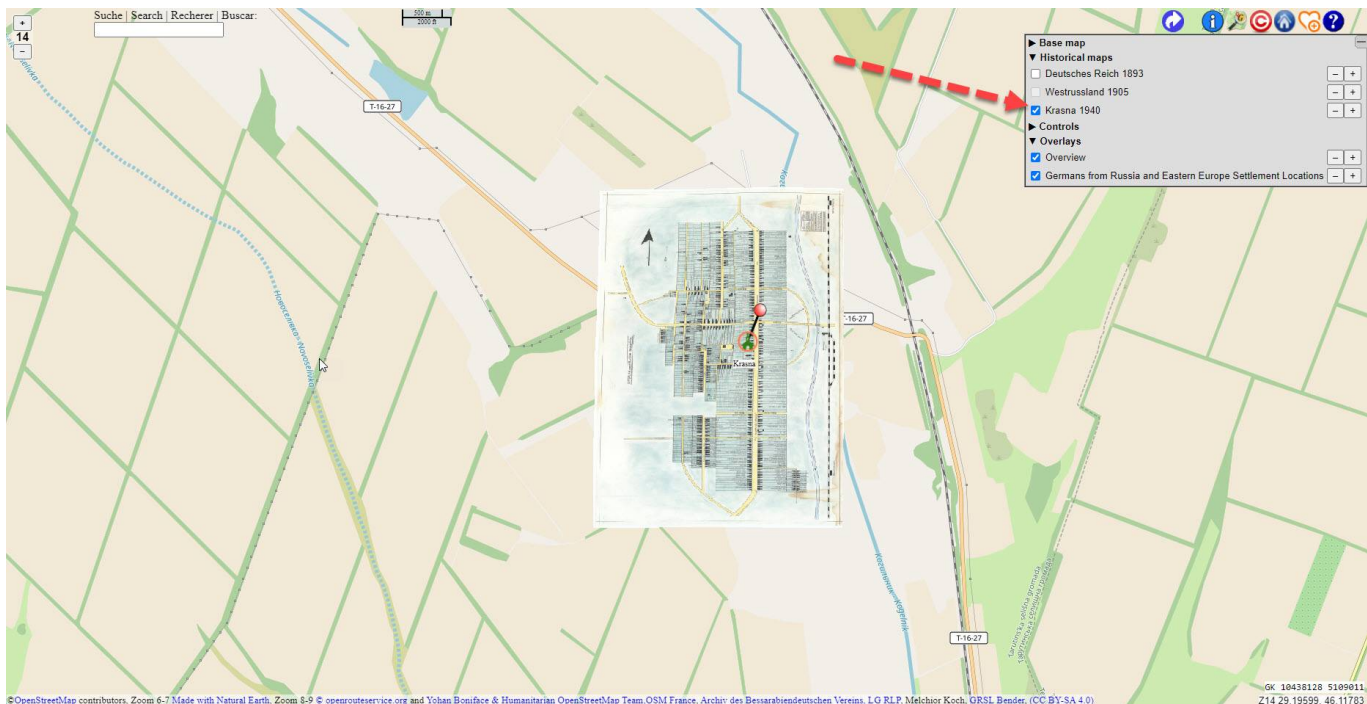

## Standardkarte

Öffnen mit voreingestellter OpenStreetMap

[Öffnen vom Ort Krasna, auf voreingestellter OpenStreetMap mit Zoom 14.](#)

## Historische Karte · Krasna 1940

Es gibt einen Ortsplan von Krasna. Gezeichnet 1982 von Melchior Koch. Dieser Plan wird im Menü **Kartenebenen** hinzu aktiviert.

Dieser Ortsplan ist veröffentlicht bei [Wikipedia Commons](#) und von Historic.Place unter **Historical maps** eingebunden worden.

- Dafür meinen ganz speziellen Dank an das Team hinter Historic.Place -

Der Ort war angelegt nach Plänen des Herzogs von Richelieu entlang einer 60 Meter breiten Straße, die von Norden nach Süden ausgerichtet war. Als Querachse taugt für die Positionierung die Straße über den Kogälnik in Richtung Tarutino. Diese alten Gegebenheiten sind noch heute in der Bausubstanz erkennbar.

## Pins (Stecknadeln, Markierungen) ermitteln

Ortsplan Krasna mit Zoom 18. Die Karte ist nach Norden ausgerichtet. Beschriftung steht leider auf dem Kopf.

**Vorarbeit:**

- Mit dem Mauszeiger an die gewünschte Position auf der Karte zeigen.
- Alt+Mausklick setzt einen Pin
- Auf die Schaltfläche  klicken.  
Der Link im Browser zeigt alle momentanen Einstellungen.  
<https://www.historic.place/themes/GRSL/index.html?zoom=18&pid=VqSa&lat=46.10990&lon=29.24762&pins=29.24762!46.10990>  
Der Link kann so weitergegeben werden.
- Den letzten Werteblock nach &pins= markieren und in die Tabelle Spalte D kopieren.  
&pins=**29.24762!46.10990**.
- Die Tabelle macht ihre Berechnungen.
- Mit dem Mauszeiger auf den Pin zeigen. Wieder Alt+Mausklick entfernt den Pin.  
Für den nächsten Pin wieder vorn beginnen.