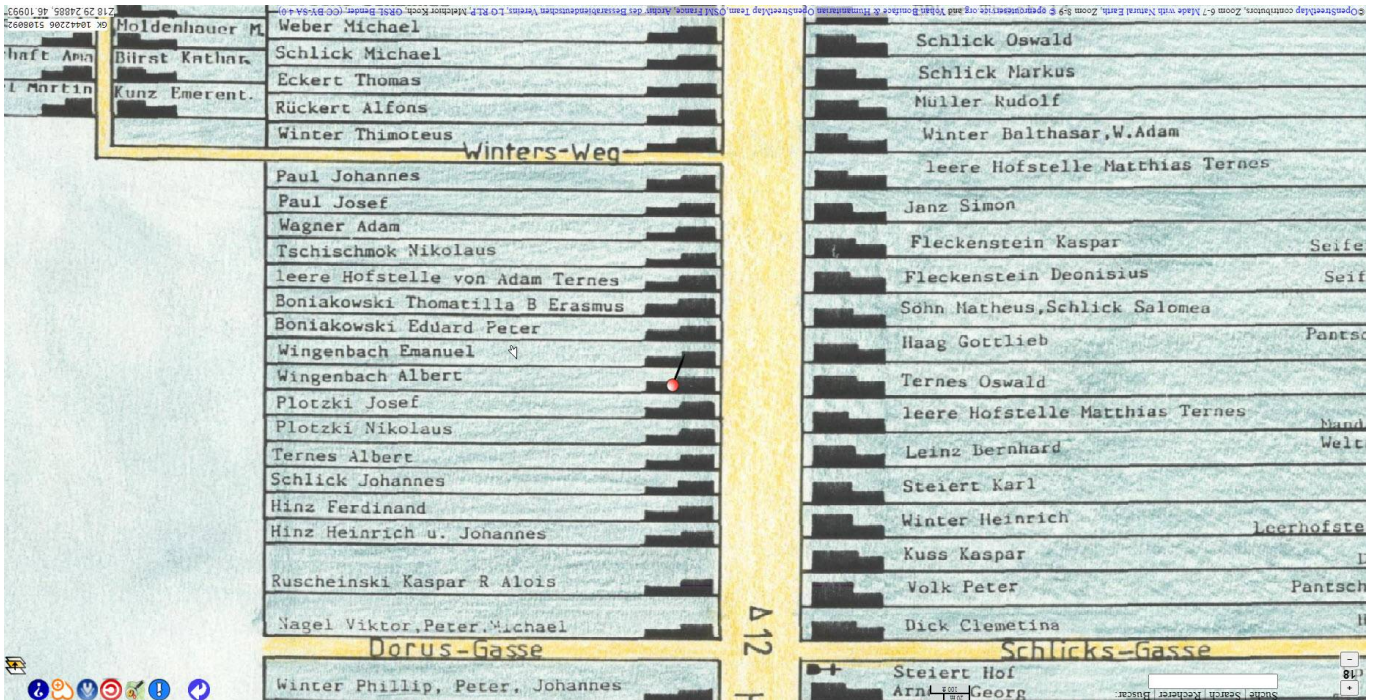

Tabelle zum Berechnen der Hyperlinks.

- Spalte A - Namen sind kopiert aus einer vorhandenen Tabelle.
- Spalte B - Nummern sind kopiert aus einer vorhandenen Tabelle.
- Spalte C - Nummer herauslösen
  =TEIL(B41;1;3)
- Spalte D - Kopierter Werteblock aus der Browserzeile.
- Spalte E - Latitude herauslösen
  =TEIL(D41;10;8)
- Spalte F - Longitude herauslösen
  =TEIL(D41;1;8)
- Spalte G - Hyperlink generieren
  =VERKETTEN(G1;E41;,,,&lon=";F41;,,,&pins=";F41;,,,!";E41)
- Spalte H - InterWiki-Link zur Verwendung in DokuWiki generieren
  =VERKETTEN(H1;E41;,,,&lon=";F41;,,,&pins=";F41;,,,!";E41;,,,|";C2;C41;,,,|41)

Ortsplan Krasna mit Zoom 18. Anzeige um 180° gedreht.

Nutzen