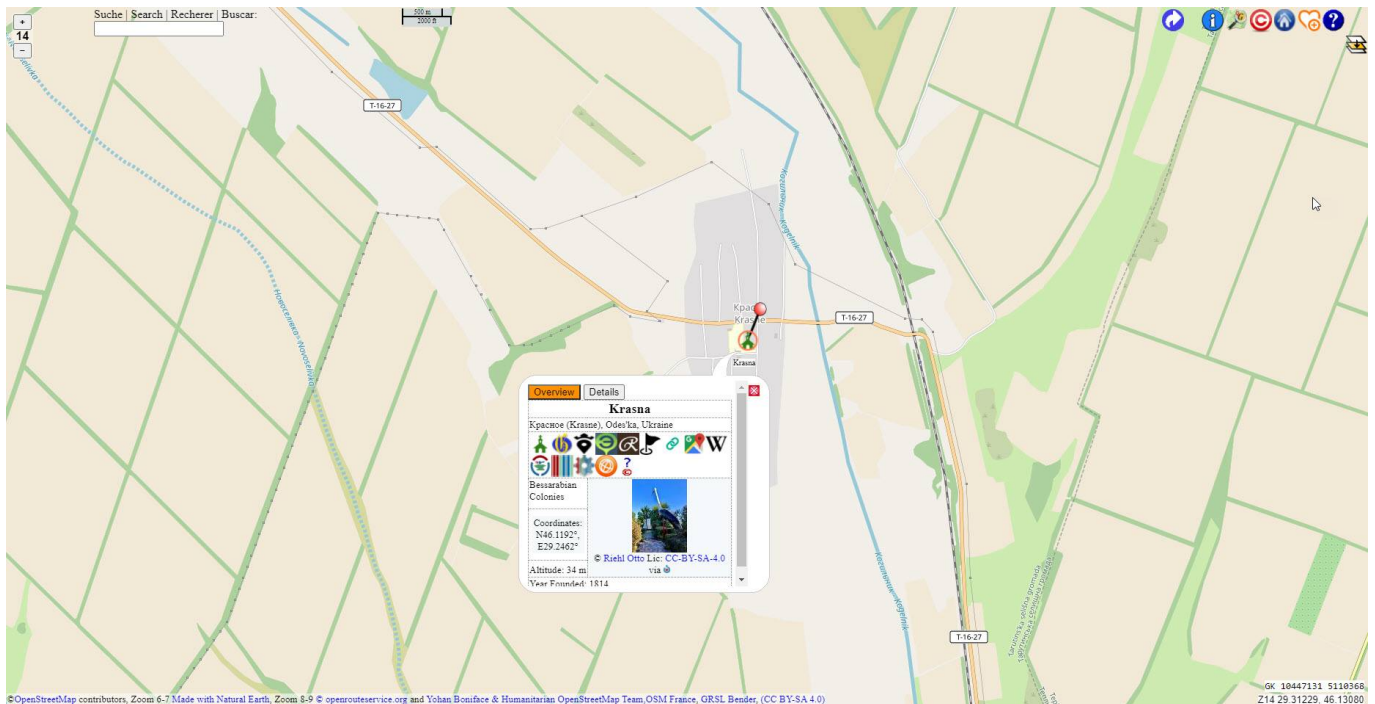

# Spezialkarte

Auch Gutes kann ein Sahnehäubchen haben.

## Standardkarte

Öffnen mit voreingestellter OpenStreetMap

[Öffnen vom Ort Krasna, auf voreingestellter OpenStreetMap mit Zoom 14.](#)

## Historische Karte · Krasna 1940

Es gibt einen Ortsplan von Krasna. Gezeichnet 1982 von Melchior Koch. Dieser Plan wird im Menü **Kartenebenen** hinzu aktiviert.

Dieser Ortsplan ist veröffentlicht bei [Wikipedia Commons](#) und von Historic.Place unter **Historical maps** eingebunden worden.

- Dafür meinen ganz speziellen Dank an das Team hinter Historic.Place -

Der Ort war angelegt nach Plänen des Herzogs von Richelieu entlang einer 60 Meter breiten Straße, die von Norden nach Süden ausgerichtet war. Als Querachse taugt für die Positionierung die Straße über den Kogälnik in Richtung Tarutino. Diese alten Gegebenheiten sind noch heute in der Bausubstanz erkennbar.