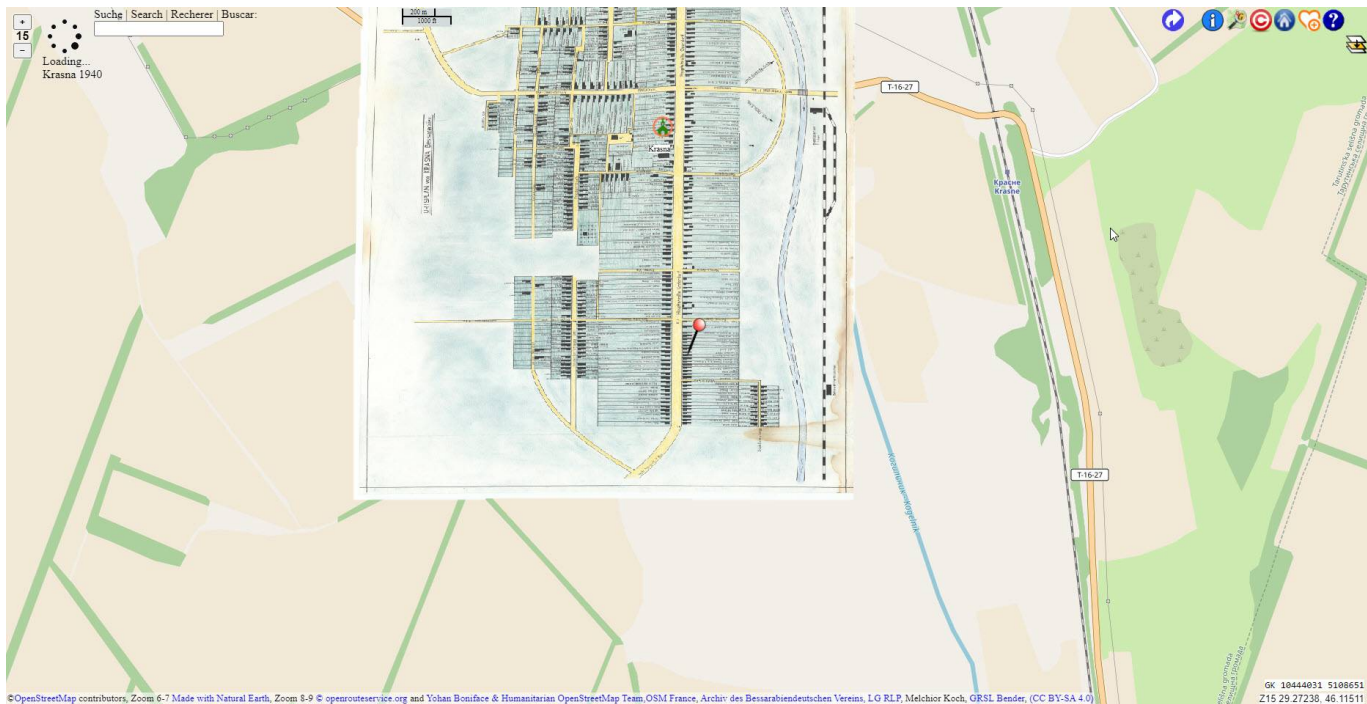

Ortsplan Krasna mit Zoom 15

Pins (Stecknadeln, Markierungen) ermitteln