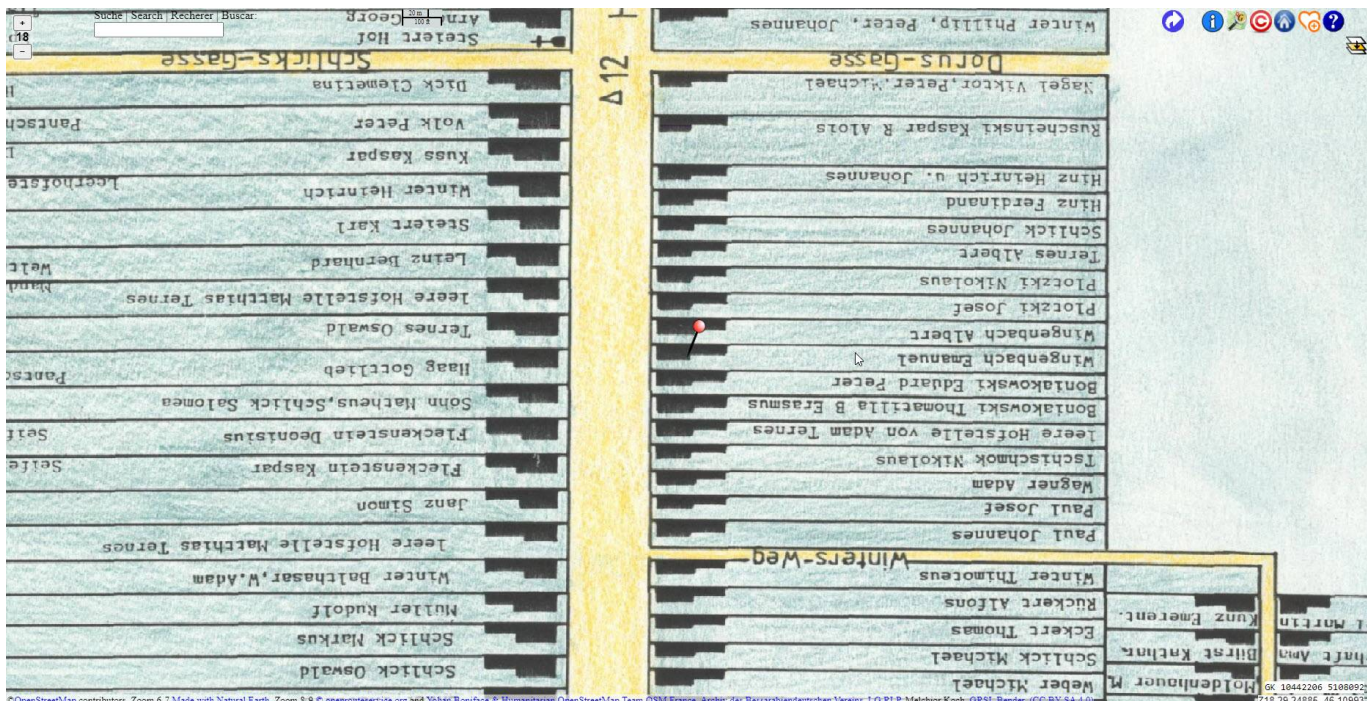

## Historische Karte · Krasna 1940

Es gibt einen Ortsplan von Krasna. Gezeichnet 1982 von Melchior Koch. Dieser Plan wird im Menü **Kartenebenen** hinzu aktiviert.

Dieser Ortsplan ist veröffentlicht bei [Wikipedia Commons](#) und von Historic.Place unter **Historical maps** eingebunden worden.

- Dafür meinen ganz speziellen Dank an das Team hinter Historic.Place -

Der Ort war angelegt nach Plänen des Herzogs von Richelieu entlang einer 60 Meter breiten Straße, die von Norden nach Süden ausgerichtet war. Als Querachse taugt für die Positionierung die Straße über den Kogälnik in Richtung Tarutino. Diese alten Gegebenheiten sind noch heute in der Bausubstanz erkennbar.

## Pins (Stecknadeln, Markierungen) ermitteln

Ortsplan Krasna mit Zoom 18. Die Karte ist nach Norden ausgerichtet. Beschriftung steht leider auf dem Kopf.

**Vorarbeit:**

- Mit dem Mauszeiger an die gewünschte Position auf der Karte zeigen.
- Alt+Mausklick setzt einen Pin
- Auf die Schaltfläche  klicken.  
Der Link im Browser zeigt alle momentanen Einstellungen.  
<https://www.historic.place/themes/GRSL/index.html?zoom=18&pid=VqSa&lat=46.10990&lon=29.24762&pins=29.24762!46.10990>  
Der Link kann so weitergegeben werden.
- Den letzten Werteblock nach &pins= markieren und in die Tabelle Spalte D kopieren.  
&pins=**29.24762!46.10990**.
- Die Tabelle macht ihre Berechnungen.
- Mit dem Mauszeiger auf den Pin zeigen. Wieder Alt+Mausklick entfernt den Pin.  
Für den nächsten Pin wieder vorn beginnen.