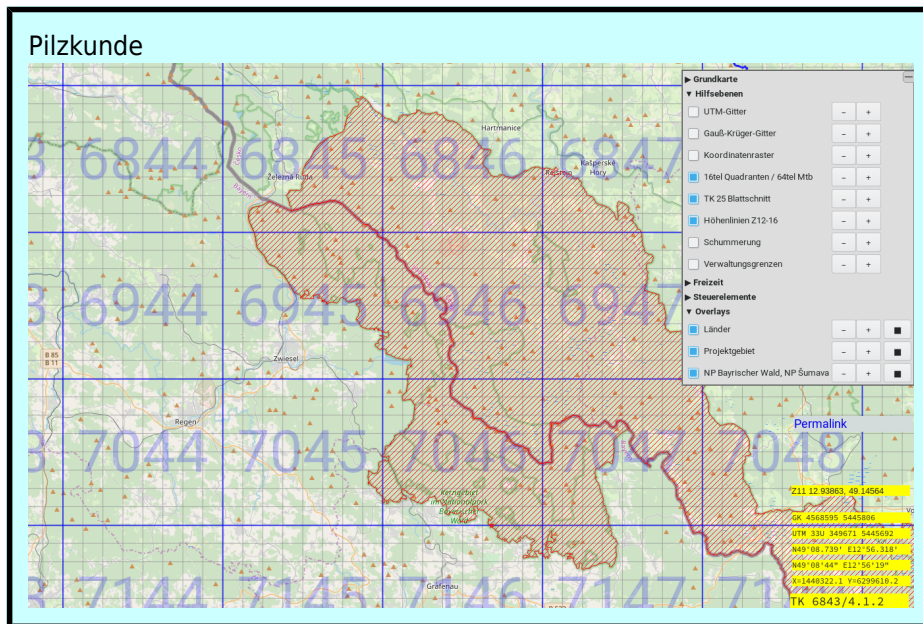

Pilzkunde

Diese Karte entstand als Studie aufgrund dieses Beitrages im [OSM-Forum](#), wo ein Pilzkundler die Möglichkeit einer Live-Karte für das [Forschungsprojekts „Funga des Böhmerwalds“](#) der Deutschen Gesellschaft für Mykologie e.V. suchte.

Diese Karte dient nur als Beispiel, und wird in der Praxis kaum genutzt!

Karte Pilzkunde

From:
<https://wiki.historic.place/> - **Historic.Place Wiki**

Permanent link:
<https://wiki.historic.place/doku.php?id=geschichtskarten:karten:pilzkunde>