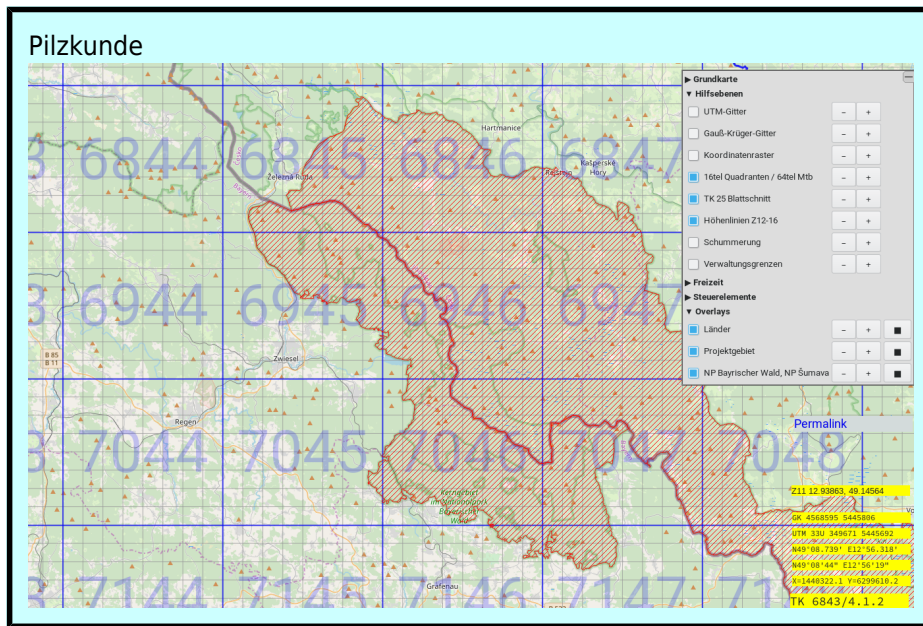

Pilzkunde

Diese Karte entstand als Studie aufgrund dieses Beitrages im [OSM-Forum](#), wo ein Pilzkundler die Möglichkeit einer Live-Karte für das [Forschungsprojekts „Funga des Böhmerwalds“](#) der Deutschen Gesellschaft für Mykologie e.V. suchte.
Diese Karte dient nur als Beispiel, und wird in der Praxis kaum genutzt!

Karte Pilzkunde

From:
<http://wiki.historic.place/> - **Historic.Place Wiki**

Permanent link:
<http://wiki.historic.place/doku.php?id=geschichtskarten:karten:pilzkunde>

Last update: **2025/09/28 14:41**