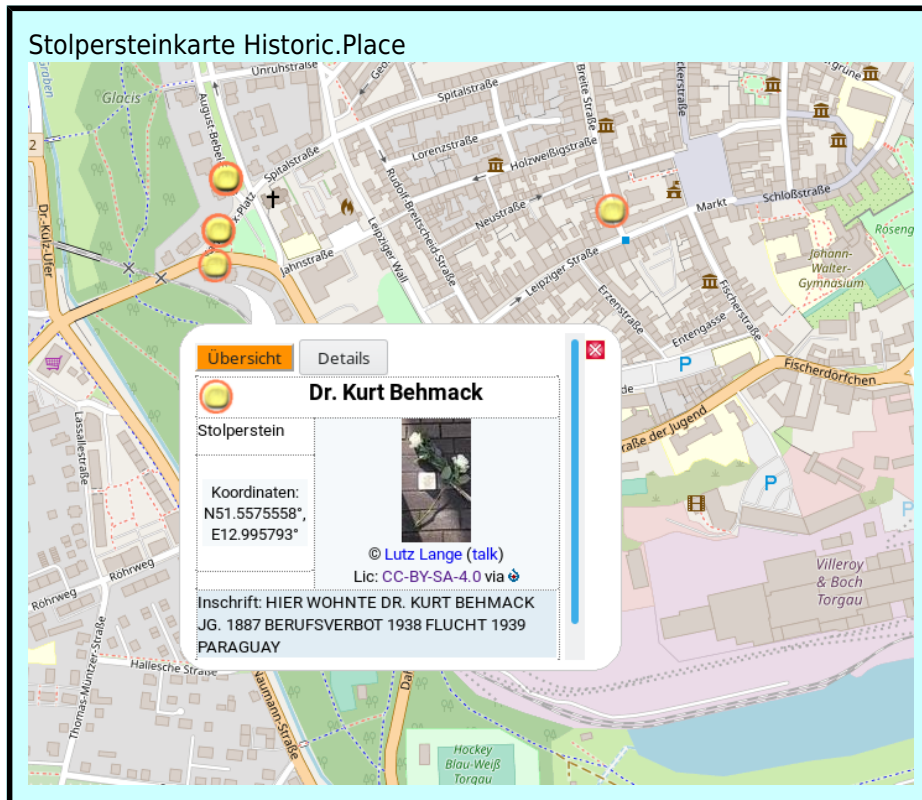

Links

- [Stolpersteine](#)
- [Stolpersteine.eu](#)
- [Kleinlexikon](#)
- [Wikidata](#)
- [WikimediaCommons](#)
- [Steine der Erinnerung](#)
- [Openstreetmap Wiki](#)

Karten Stolpersteine