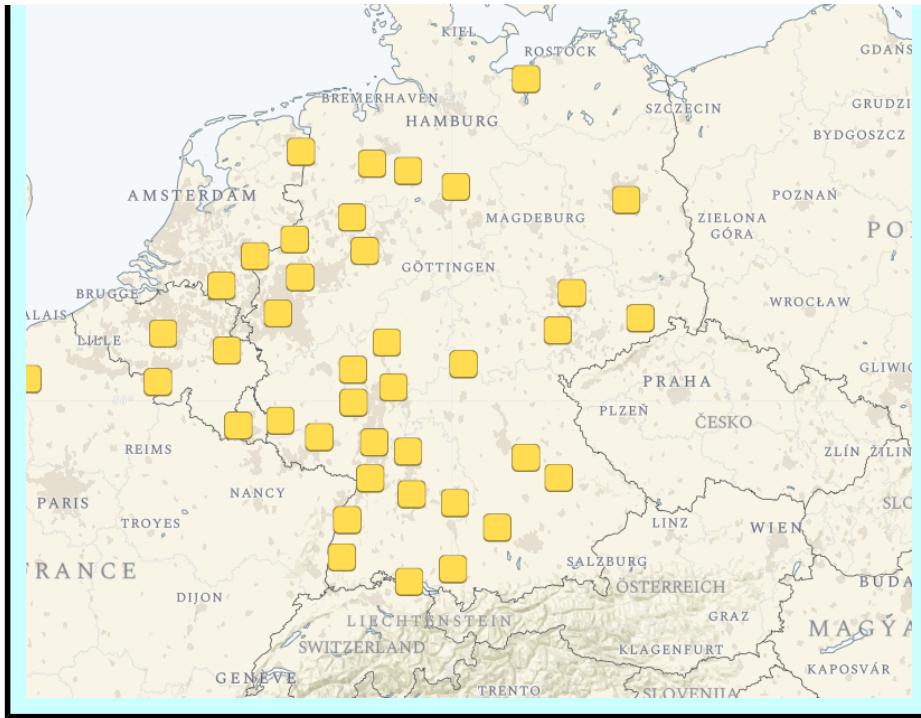

From:
<http://wiki.historic.place/> - **Historic.Place Wiki**

Permanent link:
<http://wiki.historic.place/doku.php?id=geschichtskarten:karten:stolpersteine>

Last update: **2025/09/28 15:06**