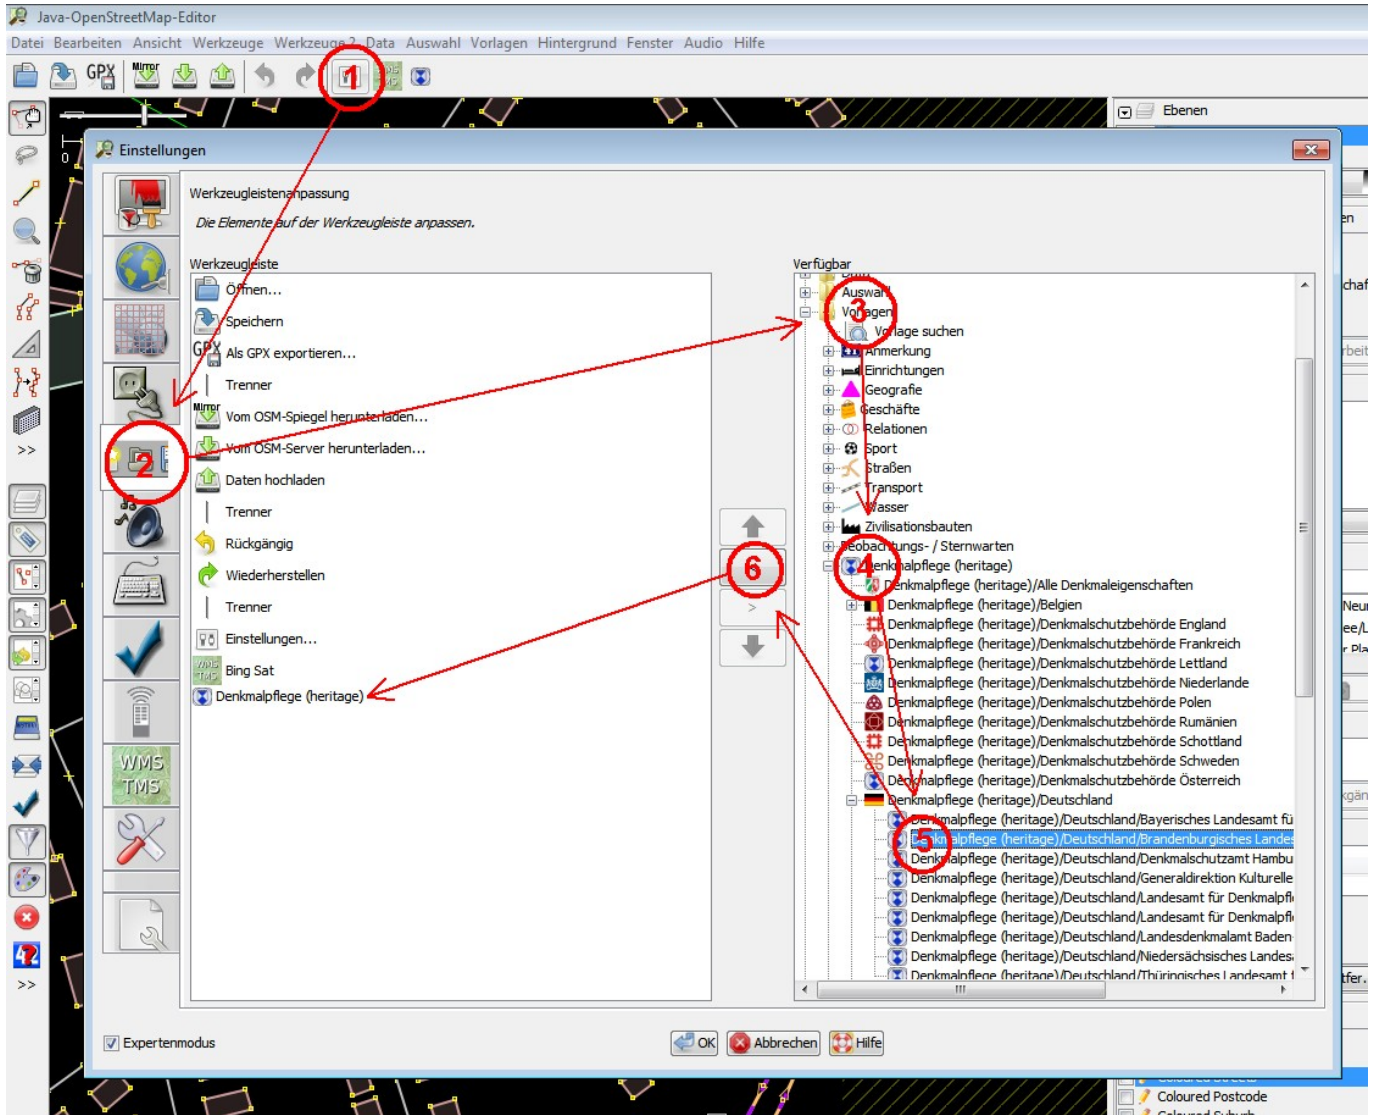

### JOSM Vorlage

Es existiert eine Vorlage für JOSM zum einfachen Bearbeiten der in den Geschichtskarten angezeigten Objekte:

#### Presets/Historical Objects

Die Vorlage wird wie folgt in JOSM eingebunden:

Image from JOSM (GPL Version 3) Software (Public Domain)

und kann so zum schnellen Erreichen in die Werkzeugleiste verschoben werden:

Image from JOSM (GPL Version 3) Software  
(Public Domain)

From:  
<https://wiki.historic.place/> - **Historic.Place Wiki**

Permanent link:  
[https://wiki.historic.place/doku.php?id=de:josm\\_vorlage&rev=1674310321](https://wiki.historic.place/doku.php?id=de:josm_vorlage&rev=1674310321)