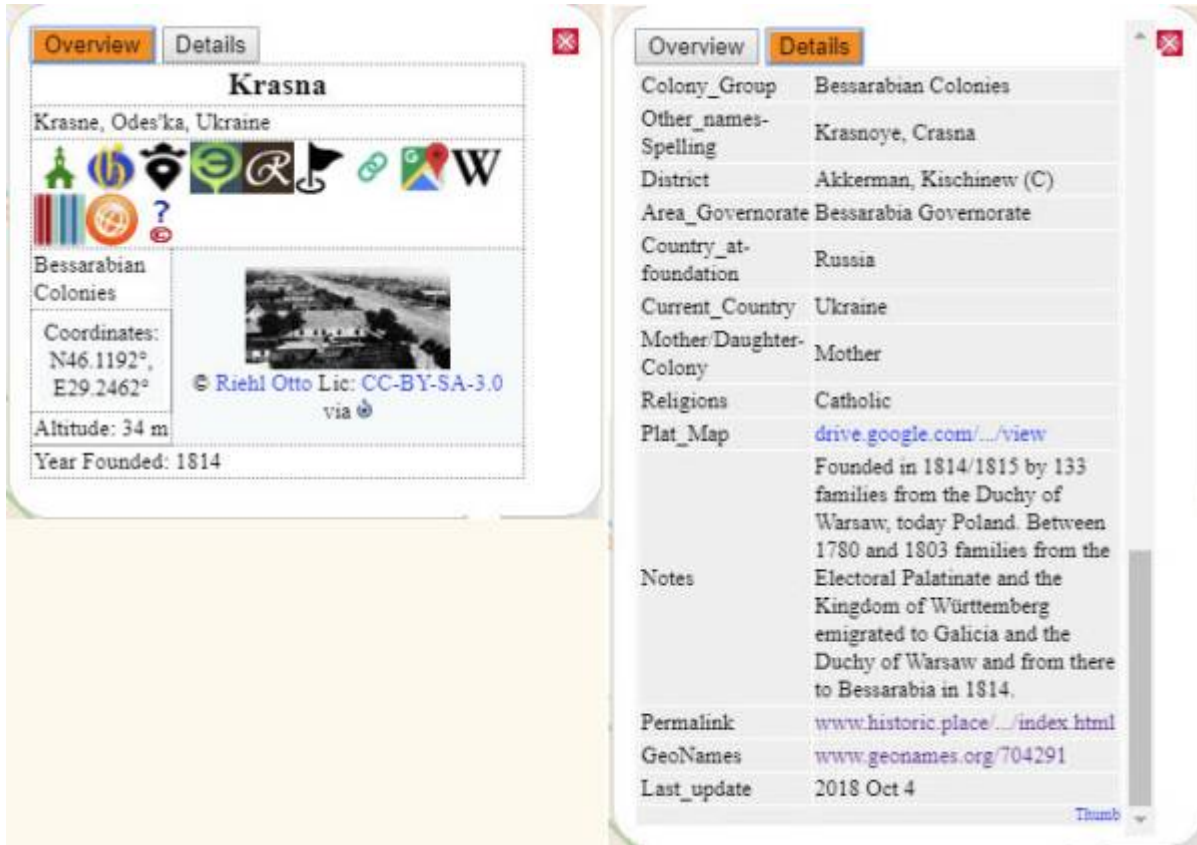

GRSL in drei Varianten

GRSL-Logo

Germans from Russia and Eastern Europe Settlement Locations (GRSL) gibt es in drei Varianten.

1. [Tabelle](#)
Die Daten sind eine synchronisierte Kopie des Master-Tabelle, zum Betrachten und Suchen.
Immer synchron.
2. [Historic.Place](#)
Die Daten projiziert auf einer Karte in Historic.Place.
Wird jede Woche aktualisiert.
3. [PDF · Portable Document Format](#)
Die Daten zum mitnehmen im Portable Document Format.
Wird alle 3 Monate aktualisiert

Die Tabelle ist immer aktuell.

Die Tabelle ist öffentlich und immer aktuell. Diese Tabelle ist eine Kopie der nicht öffentlichen Master-Tabelle.

2. Historic.Place

Hier ist der Link zu diesem Beispiel: [Krasna in Bessarabien](#).