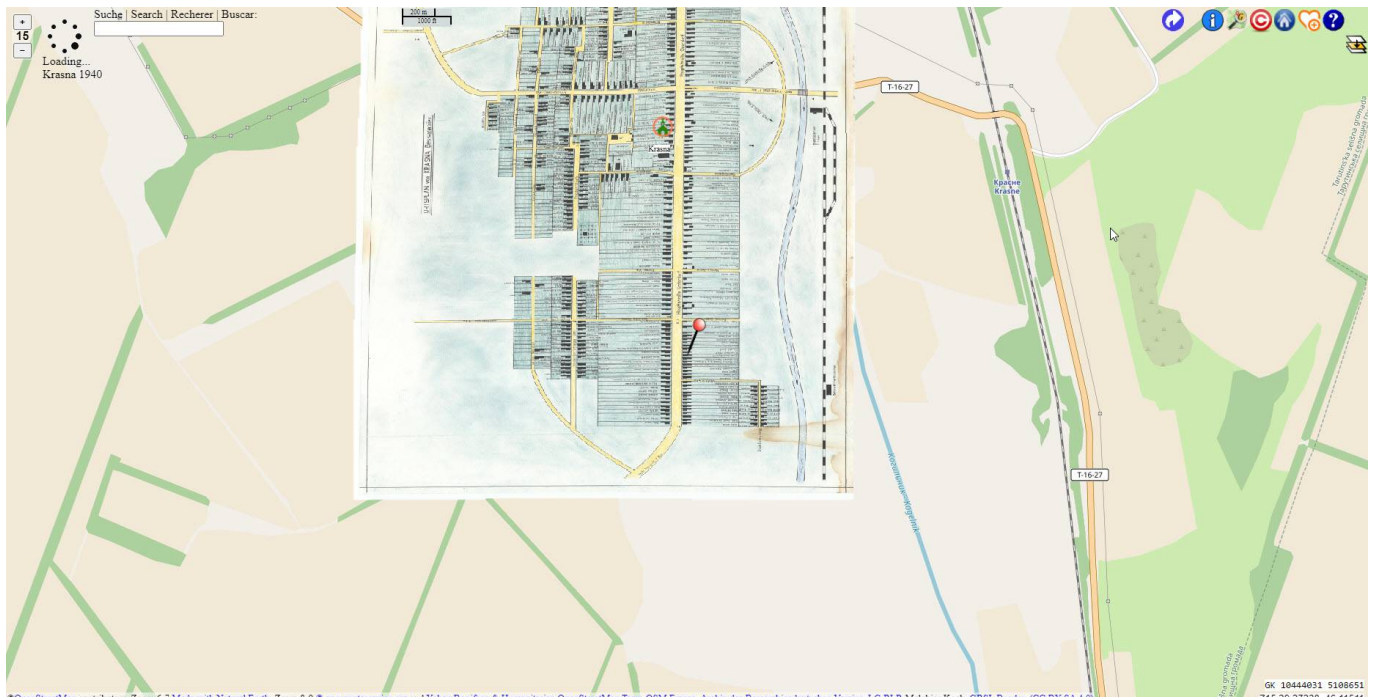

Ortsplan Krasna mit Zoom 15

Pins (Stecknadeln, Markierungen) ermitteln