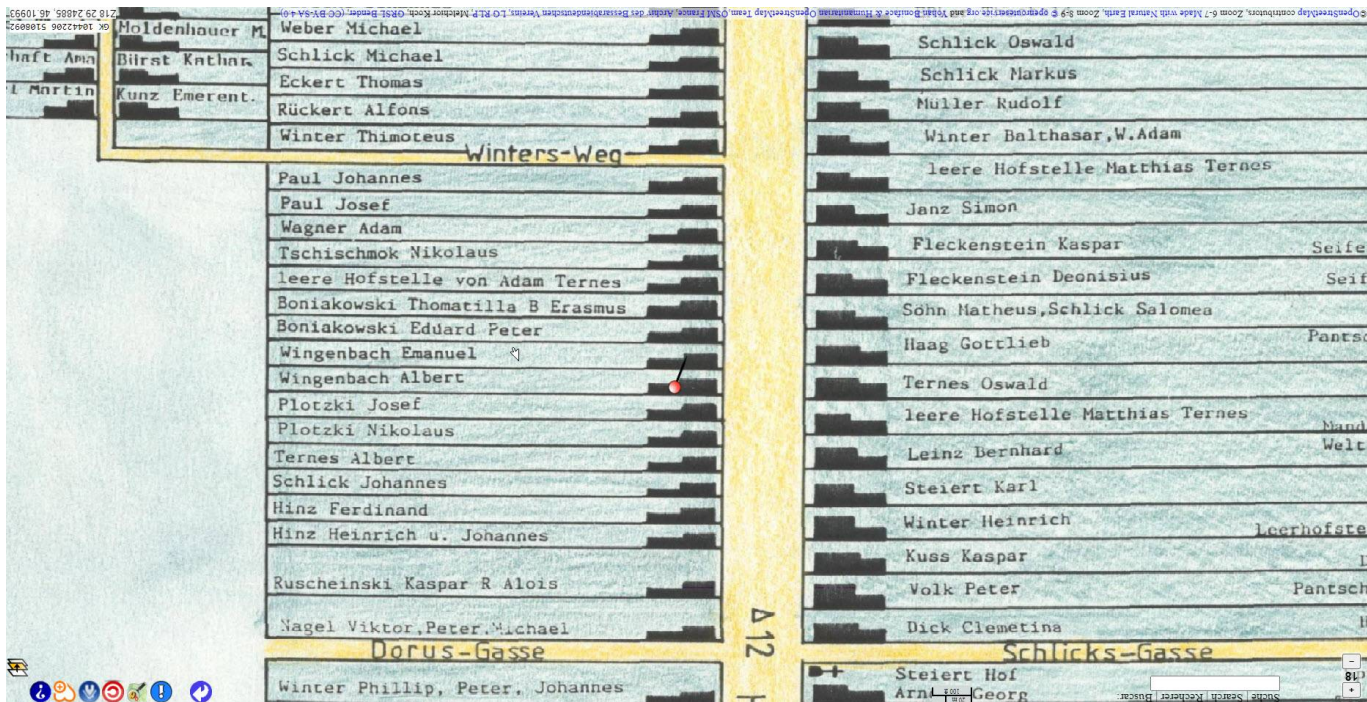

Tabelle zum Berechnen der Hyperlinks.

- Spalte A - Namen sind kopiert aus einer vorhandenen Tabelle.
- Spalte B - Nummern sind kopiert aus einer vorhandenen Tabelle.
- Spalte C - Nummer herauslösen
  =TEIL(B41;1;3)
- Spalte D - Kopierter Werteblock aus der Browserzeile.
- Spalte E - Latitude herauslösen
  =TEIL(D41;10;8)
- Spalte F - Longitude herauslösen
  =TEIL(D41;1;8)
- Spalte G - Hyperlink generieren
  =VERKETTEN(G1;E41;,,,&lon=";F41;,,,&pins=";F41;,,,!";E41)
- Spalte H - InterWiki-Link zur Verwendung in DokuWiki generieren
  =VERKETTEN(H1;E41;,,,&lon=";F41;,,,&pins=";F41;,,,!";E41;,,,|";C2;C41;,,,|41)

Ortsplan Krasna mit Zoom 18. Anzeige um 180° gedreht.

Nutzen