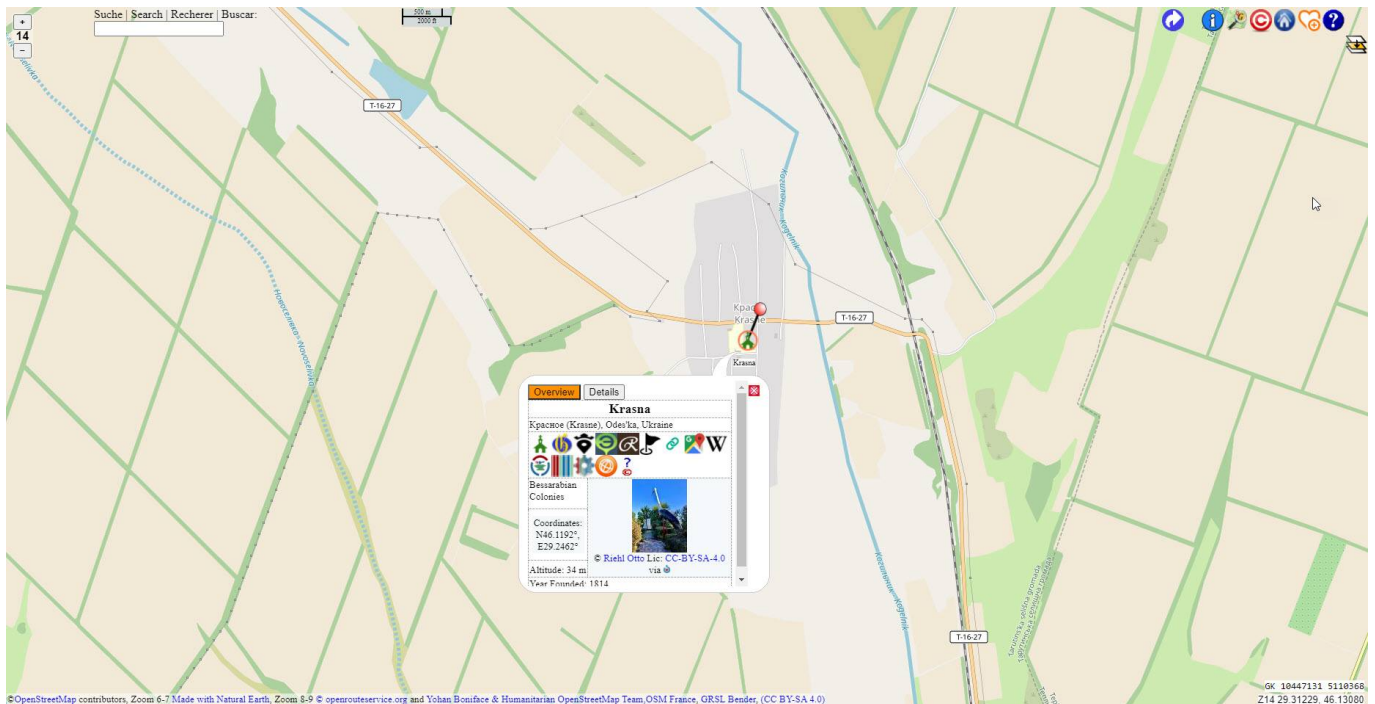

## Standardkarte

Öffnen mit voreingestellter OpenStreetMap

Öffnen vom Ort Krasna, auf voreingestellter OpenStreetMap mit Zoom 14.

## Historische Karte · Krasna 1940

Es gibt einen Ortsplan von Krasna. Gezeichnet 1982 von Melchior Koch. Dieser Plan wird im Menü **Kartenebenen** hinzu aktiviert.

Dieser Ortsplan ist veröffentlicht bei [Wikipedia Commons](#) und von Historic.Place unter **Historical maps** eingebunden worden.

- Dafür meinen ganz speziellen Dank an das Team hinter Historic.Place -

Der Ort war angelegt nach Plänen des Herzogs von Richelieu entlang einer 60 Meter breiten Straße, die von Norden nach Süden ausgerichtet war. Als Querachse taugt für die Positionierung die Straße über den Kogälnik in Richtung Tarutino. Diese alten Gegebenheiten sind noch heute in der Bausubstanz erkennbar.

## Pins (Stecknadeln, Markierungen) ermitteln

Ortsplan Krasna mit Zoom 18. Die Karte ist nach Norden ausgerichtet. Beschriftung steht leider auf dem Kopf.