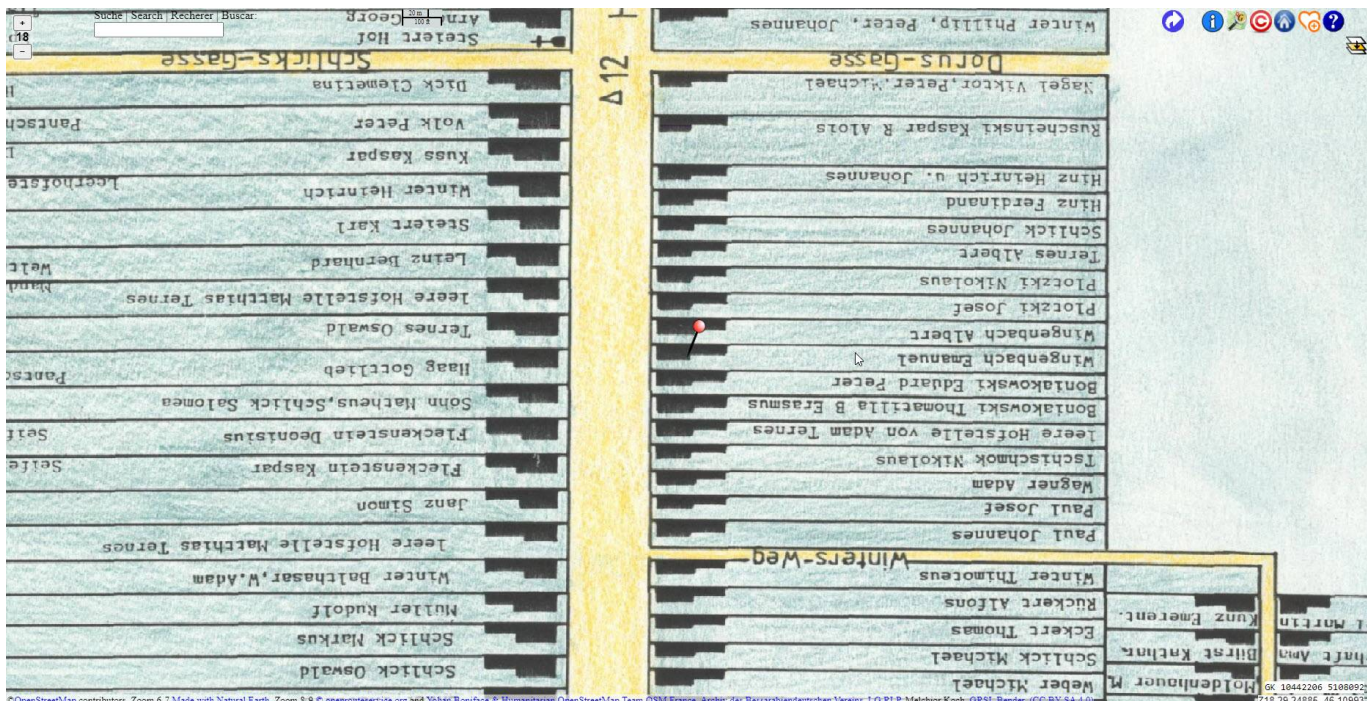

## Historische Karte · Krasna 1940

Es gibt einen Ortsplan von Krasna. Gezeichnet 1982 von Melchior Koch. Dieser Plan wird im Menü **Kartenebenen** hinzu aktiviert.

Dieser Ortsplan ist veröffentlicht bei [Wikipedia Commons](#) und von Historic.Place unter **Historical maps** eingebunden worden.

- Dafür meinen ganz speziellen Dank an das Team hinter Historic.Place -

Der Ort war angelegt nach Plänen des Herzogs von Richelieu entlang einer 60 Meter breiten Straße, die von Norden nach Süden ausgerichtet war. Als Querachse taugt für die Positionierung die Straße über den Kogälnik in Richtung Tarutino. Diese alten Gegebenheiten sind noch heute in der Bausubstanz erkennbar.

## Pins (Stecknadeln, Markierungen) ermitteln

Ortsplan Krasna mit Zoom 18. Die Karte ist nach Norden ausgerichtet. Beschriftung steht leider auf dem Kopf.

**Vorarbeit:**

- Mit dem Mauszeiger an die gewünschte Position auf der Karte zeigen.
- Alt+Mausklick setzt einen Pin
- Auf die Schaltfläche  klicken.  
Der Link im Browser zeigt alle momentanen Einstellungen.  
<https://www.historic.place/themes/GRSL/index.html?zoom=18&pid=VqSa&lat=46.10990&lon=29.24762&pins=29.24762!46.10990>
- Der Link kann so weitergegeben werden.
- Den letzten Werteblock nach &pins= markieren und in die Tabelle Spalte D kopieren.  
&pins=**29.24762!46.10990**.
- Die Tabelle macht ihre Berechnungen.
- Mit dem Mauszeiger auf den Pin zeigen. Wieder Alt+Mausklick entfernt den Pin.  
Für den nächsten Pin wieder vorn beginnen.