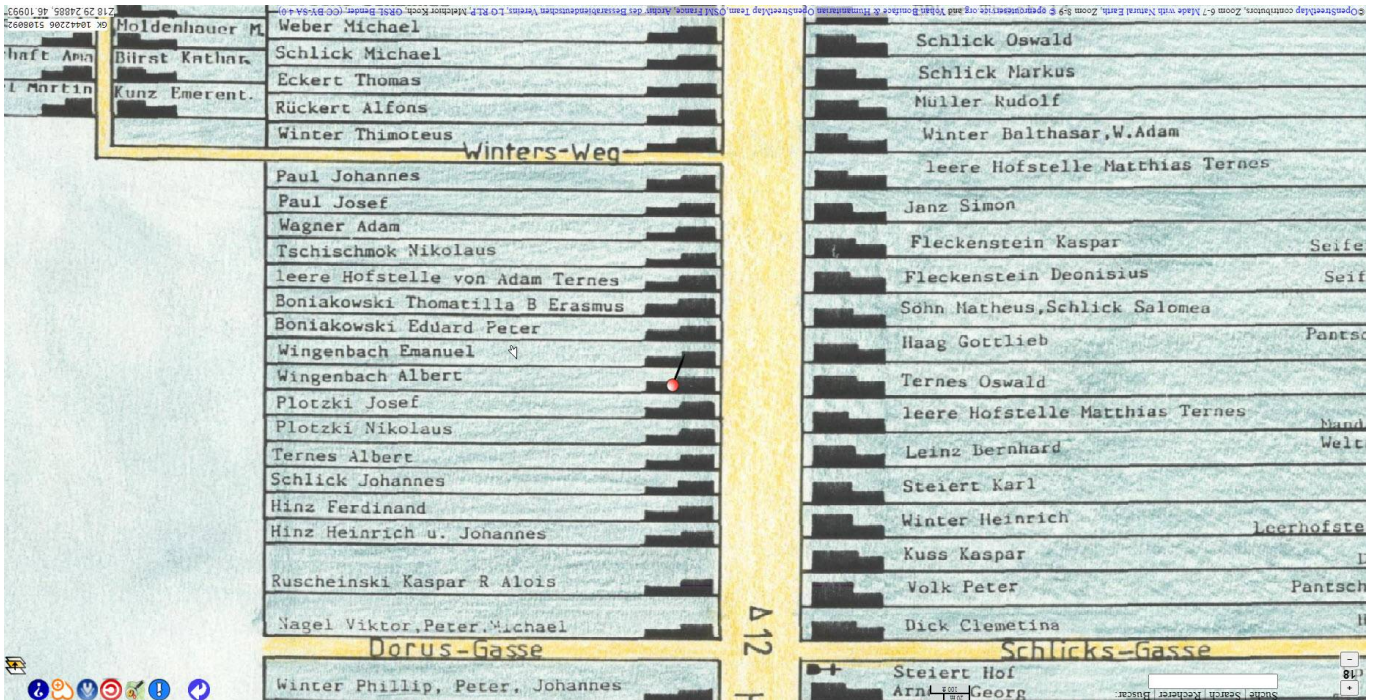

Tabelle zum Berechnen der Hyperlinks.

- Spalte A - Namen sind kopiert aus einer vorhandenen Tabelle.
- Spalte B - Nummern sind kopiert aus einer vorhandenen Tabelle.
- Spalte C - Nummer herauslösen
  =TEIL(B41;1;3)
- Spalte D - Kopierter Werteblock aus der Browserzeile.
- Spalte E - Latitude herauslösen
  =TEIL(D41;10;8)
- Spalte F - Longitude herauslösen
  =TEIL(D41;1;8)
- Spalte G - Hyperlink generieren
  =VERKETTEN(G1;E41;,,,&lon=";F41;,,,&pins=";F41;,,,!" ;E41)
- Spalte H - InterWiki-Link zur Verwendung in DokuWiki generieren
  =VERKETTEN(H1;E41;,,,&lon=";F41;,,,&pins=";F41;,,,!" ;E41;,,,|";C2;C41;,,,|41)

Ortsplan Krasna mit Zoom 18. Anzeige um 180° gedreht.

Nutzen