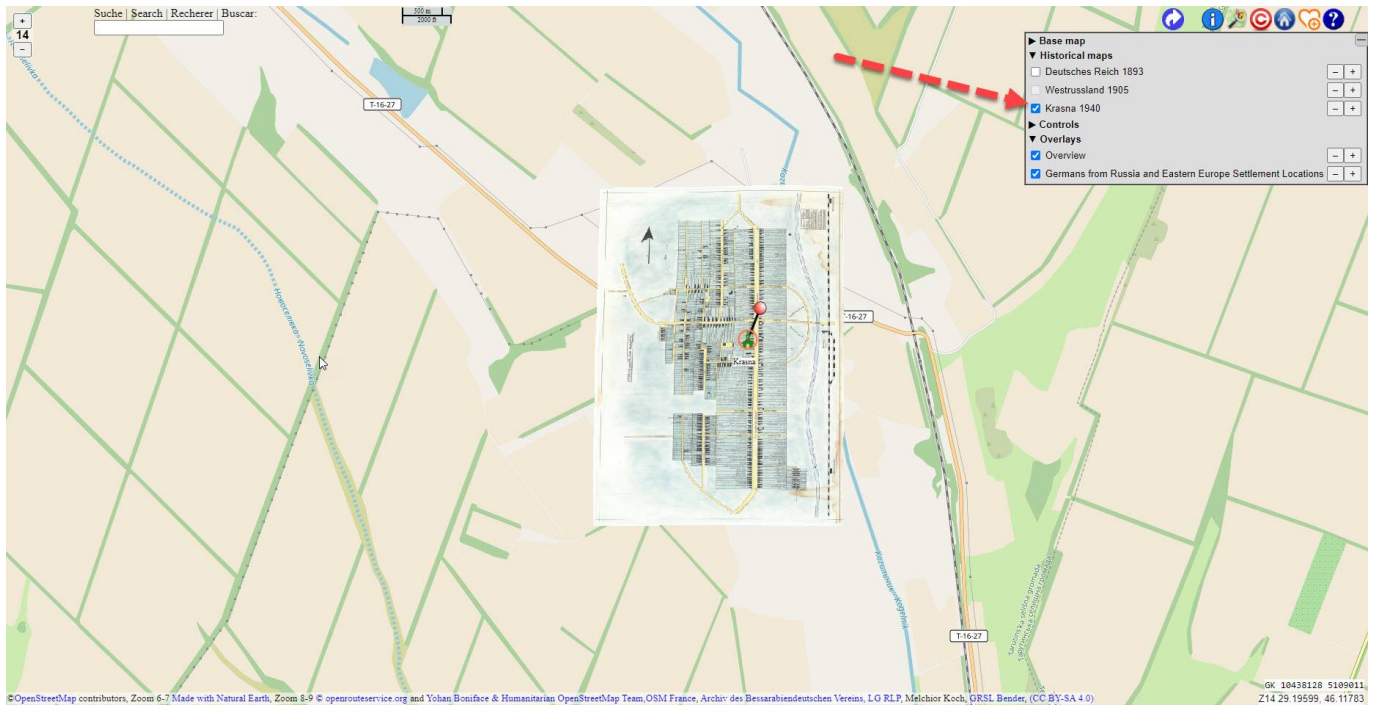

## Standardkarte

Öffnen mit voreingestellter OpenStreetMap

Öffnen vom Ort Krasna, auf voreingestellter OpenStreetMap mit Zoom 14.

## Historische Karte · Krasna 1940

Es gibt einen Ortsplan von Krasna. Gezeichnet 1982 von Melchior Koch. Dieser Plan wird im Menü **Kartenebenen** hinzu aktiviert.

Dieser Ortsplan ist veröffentlicht bei [Wikipedia Commons](#) und von Historic.Place unter **Historical maps** eingebunden worden.

- Dafür meinen ganz speziellen Dank an das Team hinter Historic.Place -

Der Ort war angelegt nach Plänen des Herzogs von Richelieu entlang einer 60 Meter breiten Straße, die von Norden nach Süden ausgerichtet war. Als Querachse taugt für die Positionierung die Straße über den Kogälnik in Richtung Tarutino. Diese alten Gegebenheiten sind noch heute in der Bausubstanz erkennbar.

## Pins (Stecknadeln, Markierungen) ermitteln

Ortsplan Krasna mit Zoom 18. Die Karte ist nach Norden ausgerichtet. Beschriftung steht leider auf dem Kopf.

**Vorarbeit:**

- Mit dem Mauszeiger an die gewünschte Position auf der Karte zeigen.
- Alt+Mausklick setzt einen Pin
- Auf die Schaltfläche  klicken.  
Der Link im Browser zeigt alle momentanen Einstellungen.  
<https://www.historic.place/themes/GRSL/index.html?zoom=18&pid=VqSa&lat=46.10990&lon=29.24762&pins=29.24762!46.10990>
- Der Link kann so weitergegeben werden.
- Den letzten Werteblock nach &pins= markieren und in die Tabelle Spalte D kopieren.  
&pins=**29.24762!46.10990**.
- Die Tabelle macht ihre Berechnungen.
- Mit dem Mauszeiger auf den Pin zeigen. Wieder Alt+Mausklick entfernt den Pin.  
Für den nächsten Pin wieder vorn beginnen.