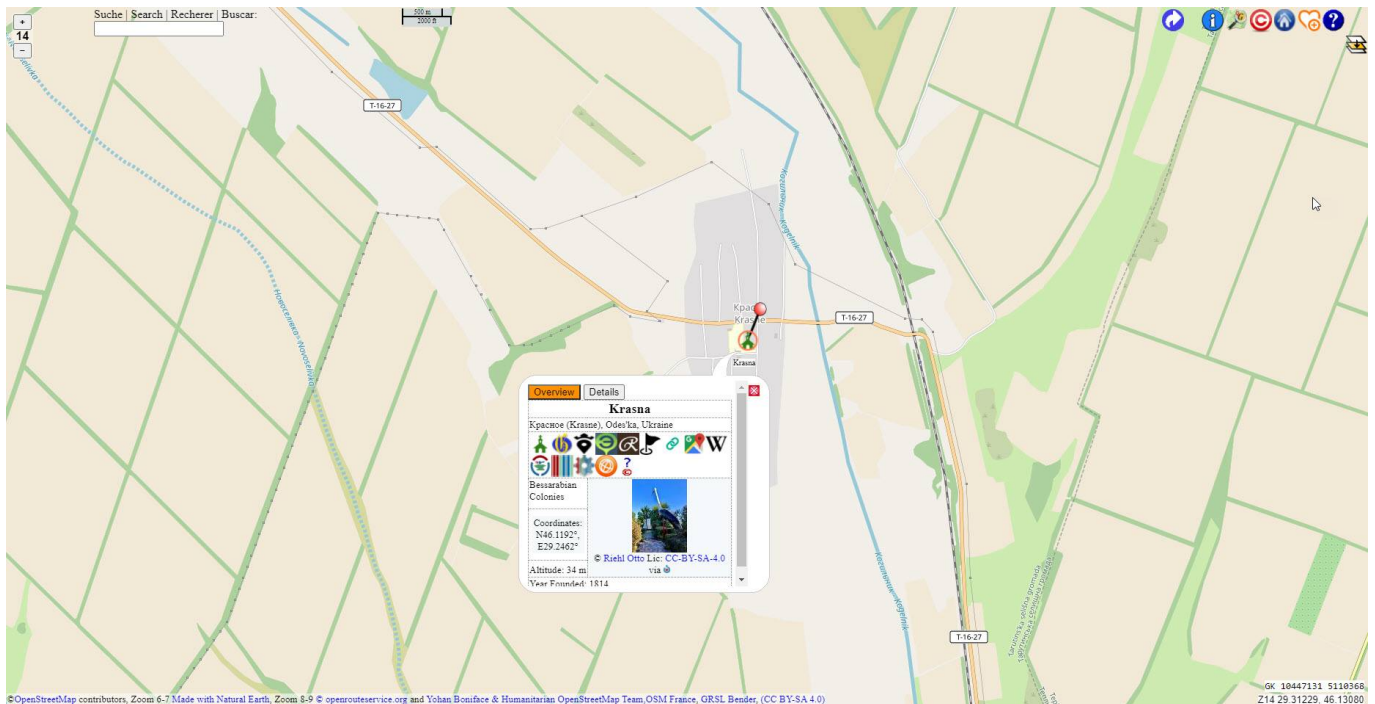

# Spezialkarte

Auch Gutes kann ein Sahnehäubchen haben.

## Standardkarte

Öffnen mit voreingestellter OpenStreetMap

Öffnen vom Ort Krasna, auf voreingestellter OpenStreetMap mit Zoom 14.

## Historische Karte · Krasna 1940

Es gibt einen Ortsplan von Krasna. Gezeichnet 1982 von Melchior Koch. Dieser Plan wird im Menü **Kartenebenen** hinzu aktiviert.

Dieser Ortsplan ist veröffentlicht bei [Wikipedia Commons](#) und von Historic.Place unter **Historical maps** eingebunden worden.

- Dafür meinen ganz speziellen Dank an das Team hinter Historic.Place -

Der Ort war angelegt nach Plänen des Herzogs von Richelieu entlang einer 60 Meter breiten Straße, die von Norden nach Süden ausgerichtet war. Als Querachse taugt für die Positionierung die Straße über den Kogälnik in Richtung Tarutino. Diese alten Gegebenheiten sind noch heute in der Bausubstanz erkennbar.