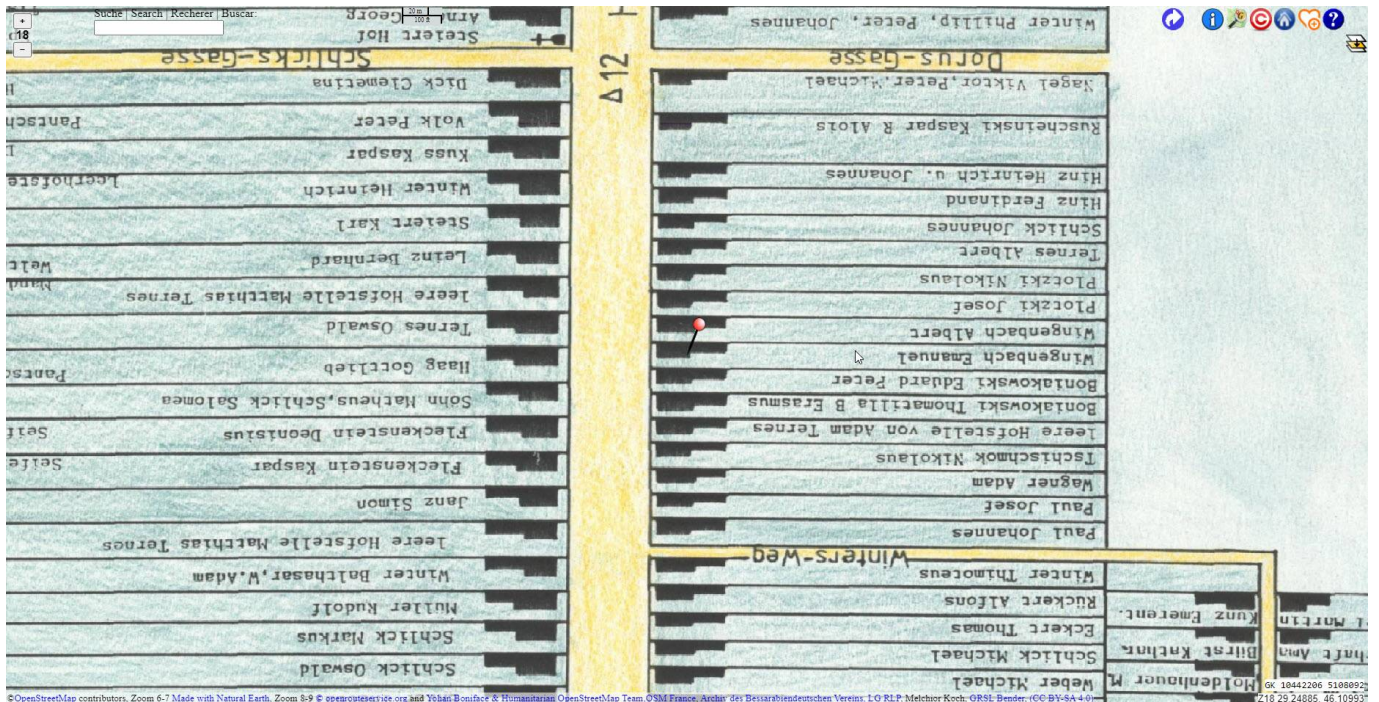

Ortsplan Krasna mit Zoom 18. Die Karte ist nach Norden ausgerichtet. Beschriftung steht leider auf dem Kopf.

Vorarbeit:

- Mit dem Mauszeiger an die gewünschte Position auf der Karte zeigen.
- Alt+Mausklick setzt einen Pin
- Auf die Schaltfläche klicken.
  Der Link im Browser zeigt alle momentanen Einstellungen.
  <https://www.historic.place/themes/GRSL/index.html?zoom=18&pid=VqSa&lat=46.10990&lon=29.24762&pins=29.24762!46.10990>
  Der Link kann so weitergegeben werden.
- Den letzten Werteblock nach `&pins=` markieren und in die Tabelle Spalte D kopieren.
  &pins=**29.24762!46.10990**.
- Die Tabelle macht ihre Berechnungen.
- Mit dem Mauszeiger auf den Pin zeigen. Wieder Alt+Mausklick entfernt den Pin.
  Für den nächsten Pin wieder vorn beginnen.

Der Pin wird jeweils mit der zusätzlichen Taste Alt per Mausclick aktiviert und auch deaktiviert. Wesentlich flotter bewirkt im laufenden Prozess, den Pin einfach mit der Maus anfassen und passend verschieben. Dann auf die Schaltfläche klicken und die aktuelle Position anzeigen.