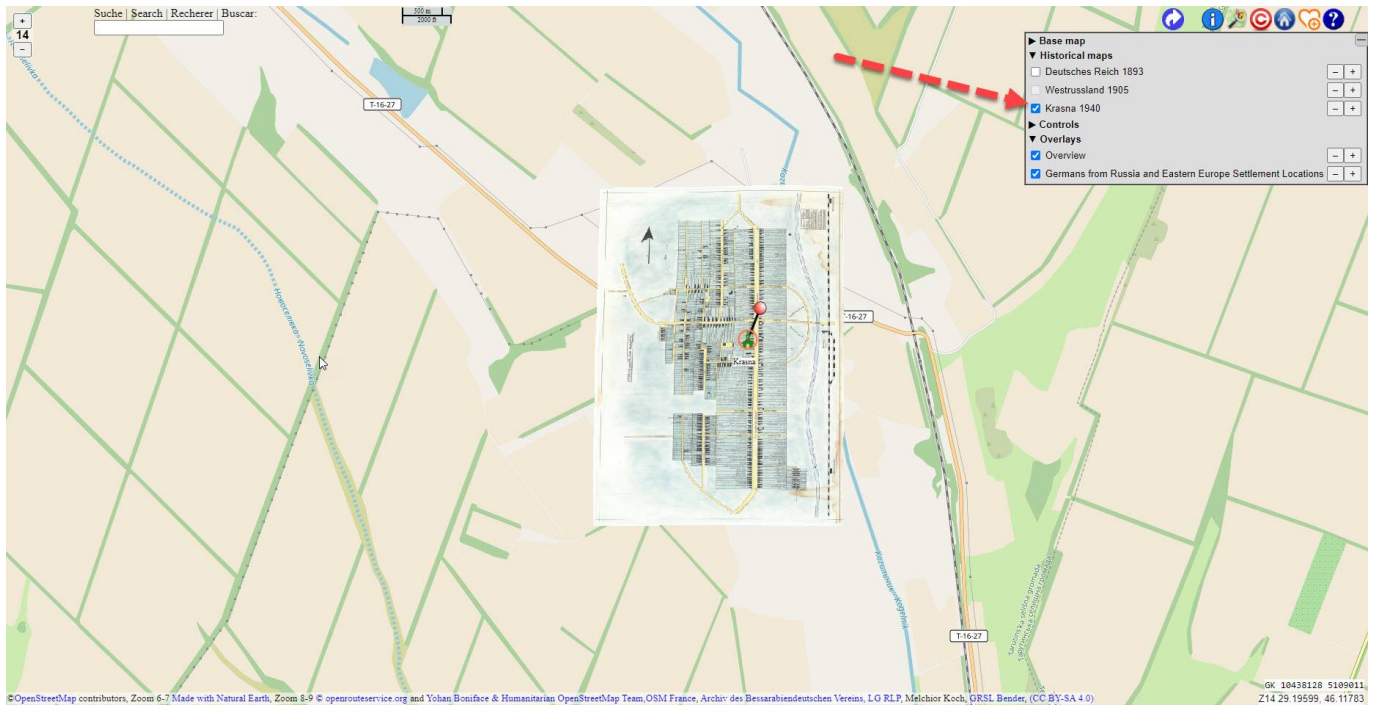

## Standardkarte

Öffnen mit voreingestellter OpenStreetMap

Öffnen vom Ort Krasna, auf voreingestellter OpenStreetMap mit Zoom 14.

## Historische Karte · Krasna 1940

Es gibt einen Ortsplan von Krasna. Gezeichnet 1982 von Melchior Koch. Dieser Plan wird im Menü **Kartenebenen** hinzu aktiviert.

Dieser Ortsplan ist veröffentlicht bei [Wikipedia Commons](#) und von Historic.Place unter **Historical maps** eingebunden worden.

- Dafür meinen ganz speziellen Dank an das Team hinter Historic.Place -

Der Ort war angelegt nach Plänen des Herzogs von Richelieu entlang einer 60 Meter breiten Straße, die von Norden nach Süden ausgerichtet war. Als Querachse taugt für die Positionierung die Straße über den Kogälnik in Richtung Tarutino. Diese alten Gegebenheiten sind noch heute in der Bausubstanz erkennbar.

## Pins (Stecknadeln, Markierungen) ermitteln

Ortsplan Krasna mit Zoom 18. Die Karte ist nach Norden ausgerichtet. Beschriftung steht leider auf dem Kopf.