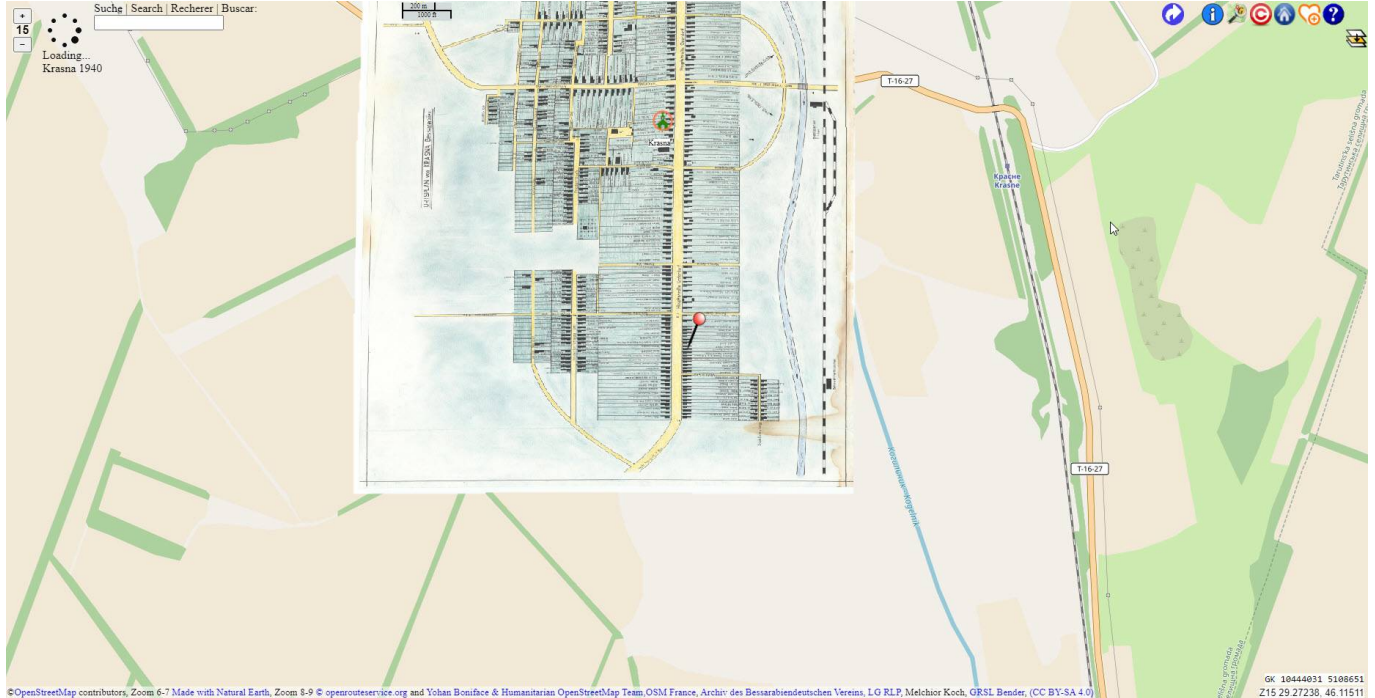

Ortsplan Krasna mit Zoom 15

Pins (Stecknadeln, Markierungen) ermitteln