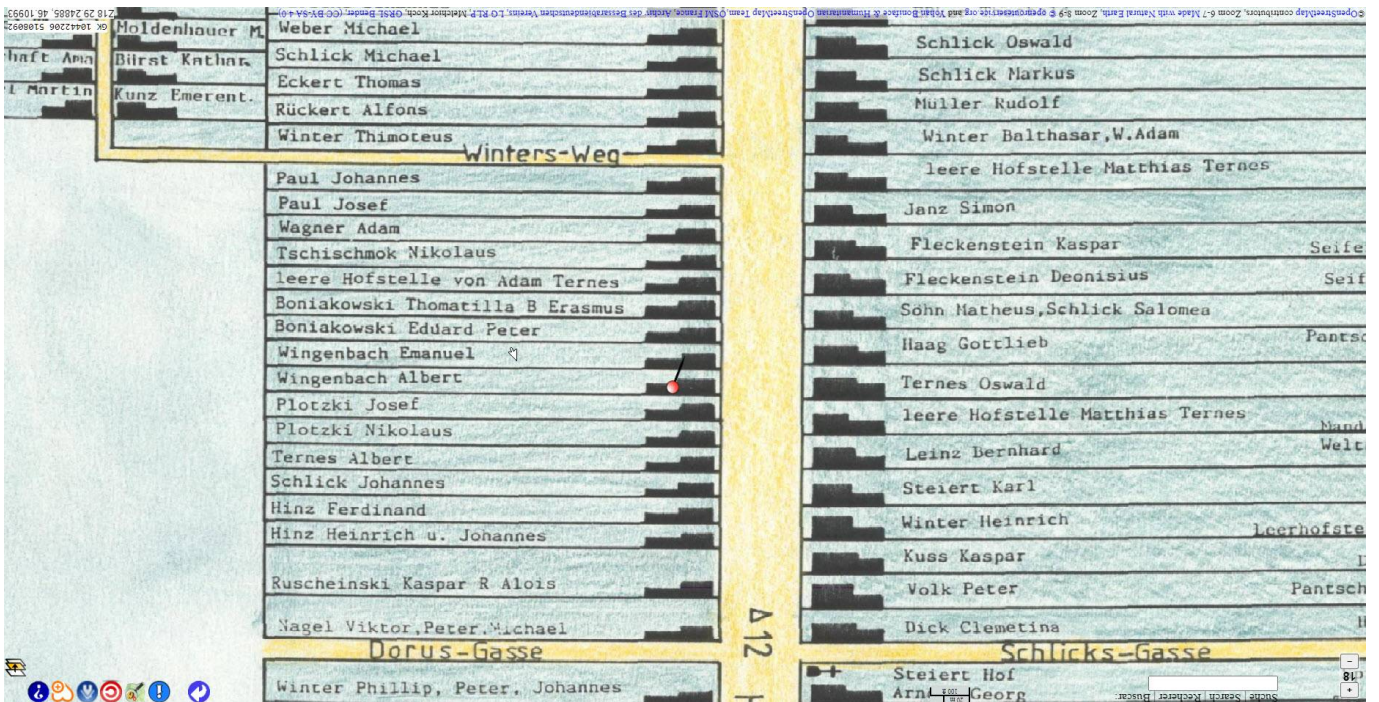

Tabelle zum Berechnen der Hyperlinks.

- Spalte A - Namen sind kopiert aus einer vorhandenen Tabelle.
- Spalte B - Nummern sind kopiert aus einer vorhandenen Tabelle.
- Spalte C - Nummer herauslösen
  =TEIL(B41;1;3)
- Spalte D - Kopierter Werteblock aus der Browserzeile.
- Spalte E - Latitude herauslösen
  =TEIL(D41;10;8)
- Spalte F - Longitude herauslösen
  =TEIL(D41;1;8)
- Spalte G - Hyperlink generieren
  =VERKETTEN(G1;E41;,,,&lon=";F41;,,,&pins=";F41;,,,!" ;E41)
- Spalte H - InterWiki-Link zur Verwendung in DokuWiki generieren
  =VERKETTEN(H1;E41;,,,&lon=";F41;,,,&pins=";F41;,,,!" ;E41;,,,|";C2;C41;,,,|41)

Ortsplan Krasna mit Zoom 18. Anzeige um 180° gedreht.

Nutzen