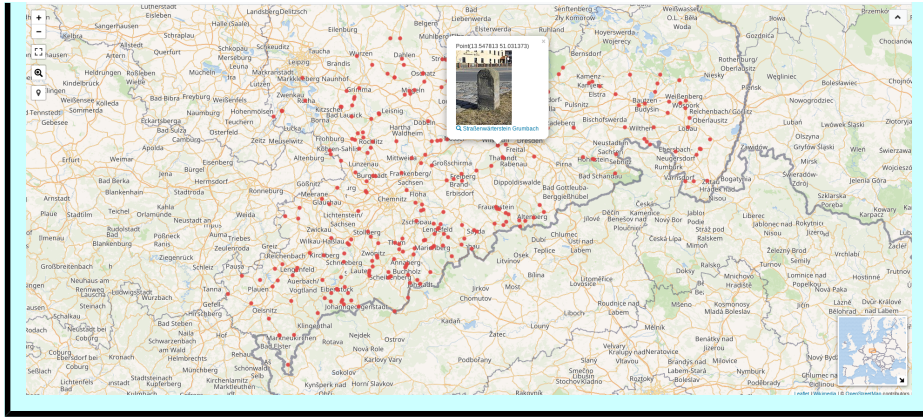

From:
<http://wiki.historic.place/> - **Historic.Place Wiki**

Permanent link:
<http://wiki.historic.place/doku.php?id=geschichtskarten:karten:meilensteine>

Last update: **2025/09/28 14:41**