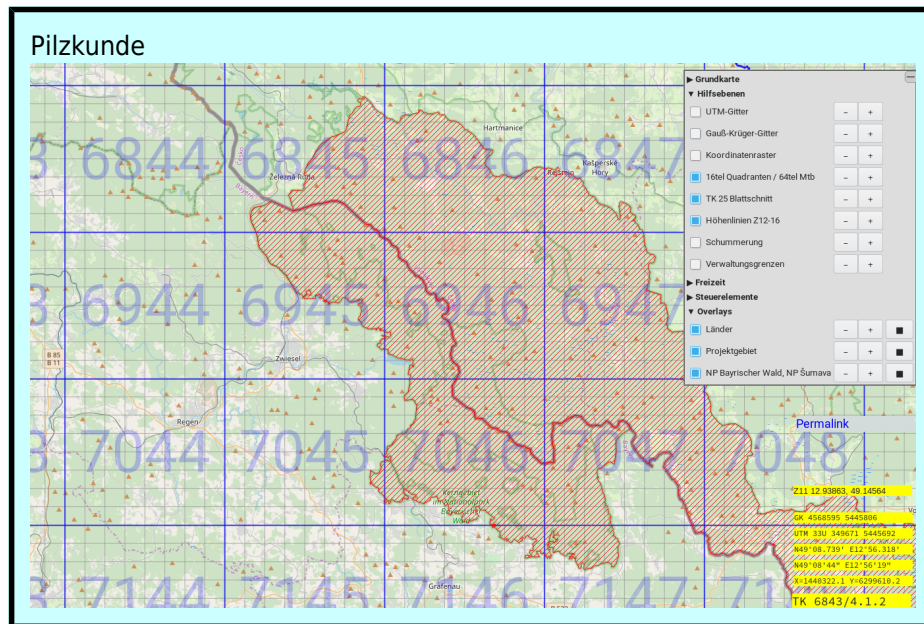

Pilzkunde

Diese Karte entstand als Studie aufgrund dieses Beitrages im [OSM-Forum](#), wo ein Pilzkundler die Möglichkeit einer Live-Karte für das [Forschungsprojekts „Funga des Böhmerwalds“](#) der Deutschen Gesellschaft für Mykologie e.V. suchte.

Diese Karte dient nur als Beispiel, und wird in der Praxis kaum genutzt!

Karte Pilzkunde

From:

<https://wiki.historic.place/> - **Historic.Place Wiki**

Permanent link:

<https://wiki.historic.place/doku.php?id=geschichtskarten:karten:pilzkunde>